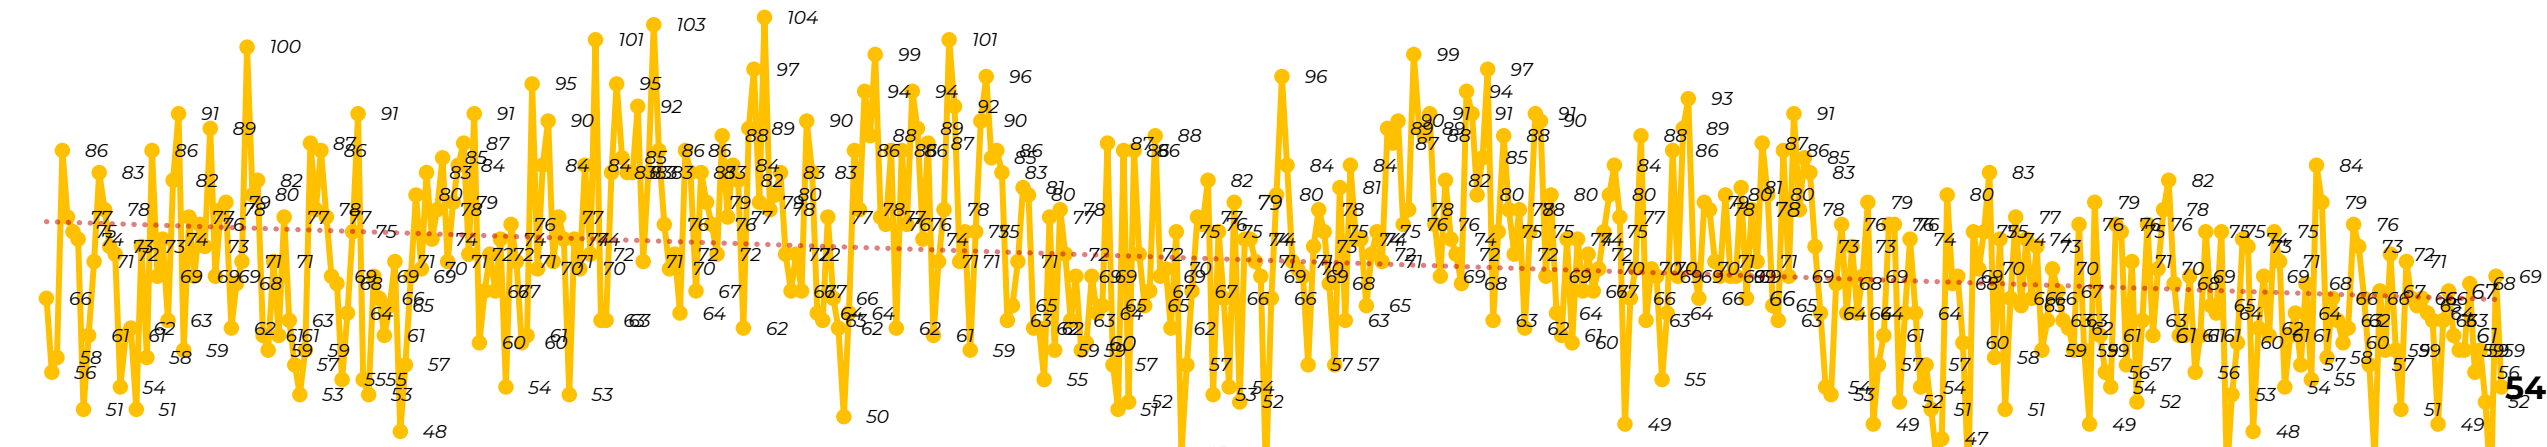

Víctimas reportadas por delito de homicidio (Fiscalías Estatales y Dependencias Federales)

Entidades	Abril 13
<i>Aguascalientes</i>	0
<i>Baja California</i>	5
<i>Baja California Sur</i>	0
<i>Campeche</i>	0
<i>Chiapas</i>	0
<i>Chihuahua</i>	1
<i>Ciudad de México</i>	3
<i>Coahuila</i>	0
<i>Colima</i>	0
<i>Durango</i>	0
<i>Estado de México</i>	4
<i>Guanajuato</i>	4
<i>Guerrero</i>	3
<i>Hidalgo</i>	0
Jalisco	6
<i>Michoacán</i>	3

Entidades	Abril 13
<i>Morelos</i>	2
<i>Nayarit</i>	0
<i>Nuevo León</i>	0
<i>Oaxaca</i>	2
<i>Puebla</i>	1
<i>Querétaro</i>	0
<i>Quintana Roo</i>	2
<i>San Luis Potosí</i>	1
Sinaloa	6
<i>Sonora</i>	4
<i>Tabasco</i>	0
<i>Tamaulipas</i>	1
<i>Tlaxcala</i>	0
<i>Veracruz</i>	5
<i>Yucatán</i>	0
<i>Zacatecas</i>	1
Total	54

Víctimas reportadas por delito de homicidio (Fiscalías Estatales y Dependencias Federales)

HOMICIDIOS DOLOSOS TENDENCIA MENSUAL (víctimas)

Mes	Víctimas	Promedio Diario	Días	Mes	Víctimas	Promedio Diario	Días	Mes	Víctimas	Promedio Diario	Días	Mes	Víctimas	Promedio Diario	Días	Mes	Víctimas	Promedio Diario	Días
Jul-22	2,331	75.1	31	Feb-23	1,987	70.9	28	Sep-23	2,196	73.2	30	Abr-24	2,349	78.3	30	Nov-24	2,234	74.4	30
Ago-22	2,304	74.3	31	Mar-23	2,283	73.6	31	Oct-23	2,148	69.2	31	May-24	2,410	77.7	31	Dic-24	2,026	65.3	31
Sep-22	2,329	77.6	30	Abr-23	2,159	71.9	30	Nov-23	2,101	70.0	30	Jun-24	2,363	78.7	30	Ene-25	2,037	65.7	31
Oct-22	2,481	80.0	31	May-23	2,350	75.8	31	Dic-23	2,051	66.2	31	Jul-24	2,151	69.3	31	Feb-25	1,807	64.5	28
Nov-22	2,071	69.0	30	Jun-23	2,303	76.7	30	Ene-24	2,127	68.6	31	Ago-24	2,143	69.1	31	Mar-25	1,996	64.3	31
Dic-22	2,277	73.4	31	Jul-23	2,204	71.0	31	Feb-24	2,077	71.6	29	Sep-24	2,350	78	30	Abr-25	756	58.1	13
Ene-23	2,303	74.3	31	Ago-23	2,216	71.4	31	Mar-24	2,192	70.7	31	Oct-24	2,293	73.9	31				