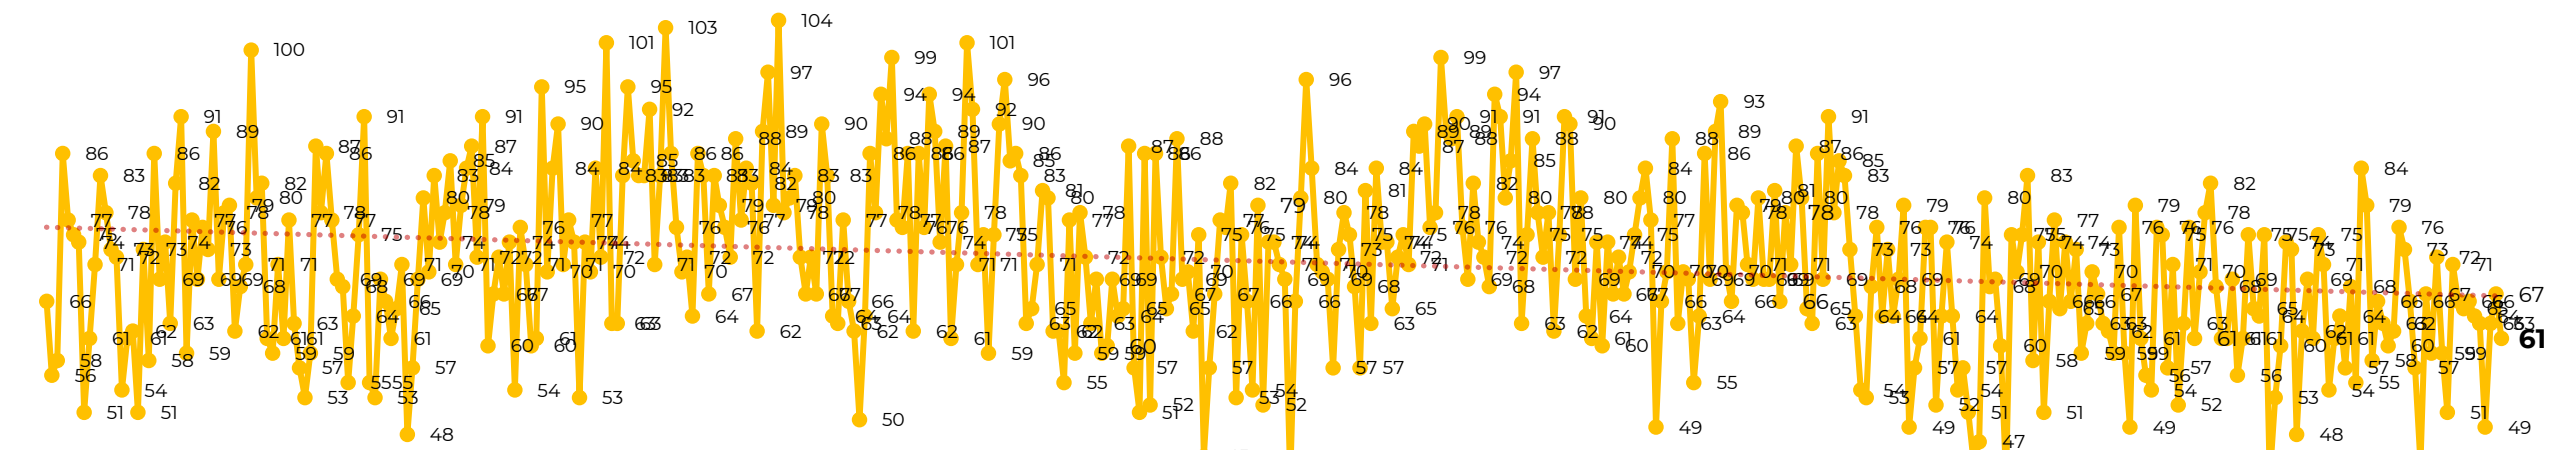

Víctimas reportadas por delito de homicidio (Fiscalías Estatales y Dependencias Federales)

Entidades	Abril 04
Aguascalientes	0
Baja California	0
Baja California Sur	0
Campeche	0
Chiapas	1
Chihuahua	6
Ciudad de México	3
Coahuila	0
Colima	0
Durango	0
Estado de México	5
Guanajuato	11
Guerrero	4
Hidalgo	1
Jalisco	2
Michoacán	3

Entidades	Abril 04
Morelos	4
Nayarit	1
Nuevo León	7
Oaxaca	0
Puebla	3
Querétaro	0
Quintana Roo	0
San Luis Potosí	0
Sinaloa	5
Sonora	1
Tabasco	1
Tamaulipas	1
Tlaxcala	0
Veracruz	0
Yucatán	0
Zacatecas	2
Total	61

Víctimas reportadas por delito de homicidio (Fiscalías Estatales y Dependencias Federales)

HOMICIDIOS DOLOSOS TENDENCIA MENSUAL (víctimas)

Mes	Víctimas	Promedio Diario	Días	Mes	Víctimas	Promedio Diario	Días	Mes	Víctimas	Promedio Diario	Días	Mes	Víctimas	Promedio Diario	Días	Mes	Víctimas	Promedio Diario	Días
Jul-22	2,331	75.1	31	Feb-23	1,987	70.9	28	Sep-23	2,196	73.2	30	Abr-24	2,349	78.3	30	Nov-24	2,234	74.4	30
Ago-22	2,304	74.3	31	Mar-23	2,283	73.6	31	Oct-23	2,148	69.2	31	May-24	2,410	77.7	31	Dic-24	2,026	65.3	31
Sep-22	2,329	77.6	30	Abr-23	2,159	71.9	30	Nov-23	2,101	70.0	30	Jun-24	2,363	78.7	30	Ene-25	2,037	65.7	31
Oct-22	2,481	80.0	31	May-23	2,350	75.8	31	Dic-23	2,051	66.2	31	Jul-24	2,151	69.3	31	Feb-25	1,807	64.5	28
Nov-22	2,071	69.0	30	Jun-23	2,303	76.7	30	Ene-24	2,127	68.6	31	Ago-24	2,143	69.1	31	Mar-25	1,996	64.3	31
Dic-22	2,277	73.4	31	Jul-23	2,204	71.0	31	Feb-24	2,077	71.6	29	Sep-24	2,350	78	30	Abr-25	240	60.0	04
Ene-23	2,303	74.3	31	Ago-23	2,216	71.4	31	Mar-24	2,192	70.7	31	Oct-24	2,293	73.9	31				