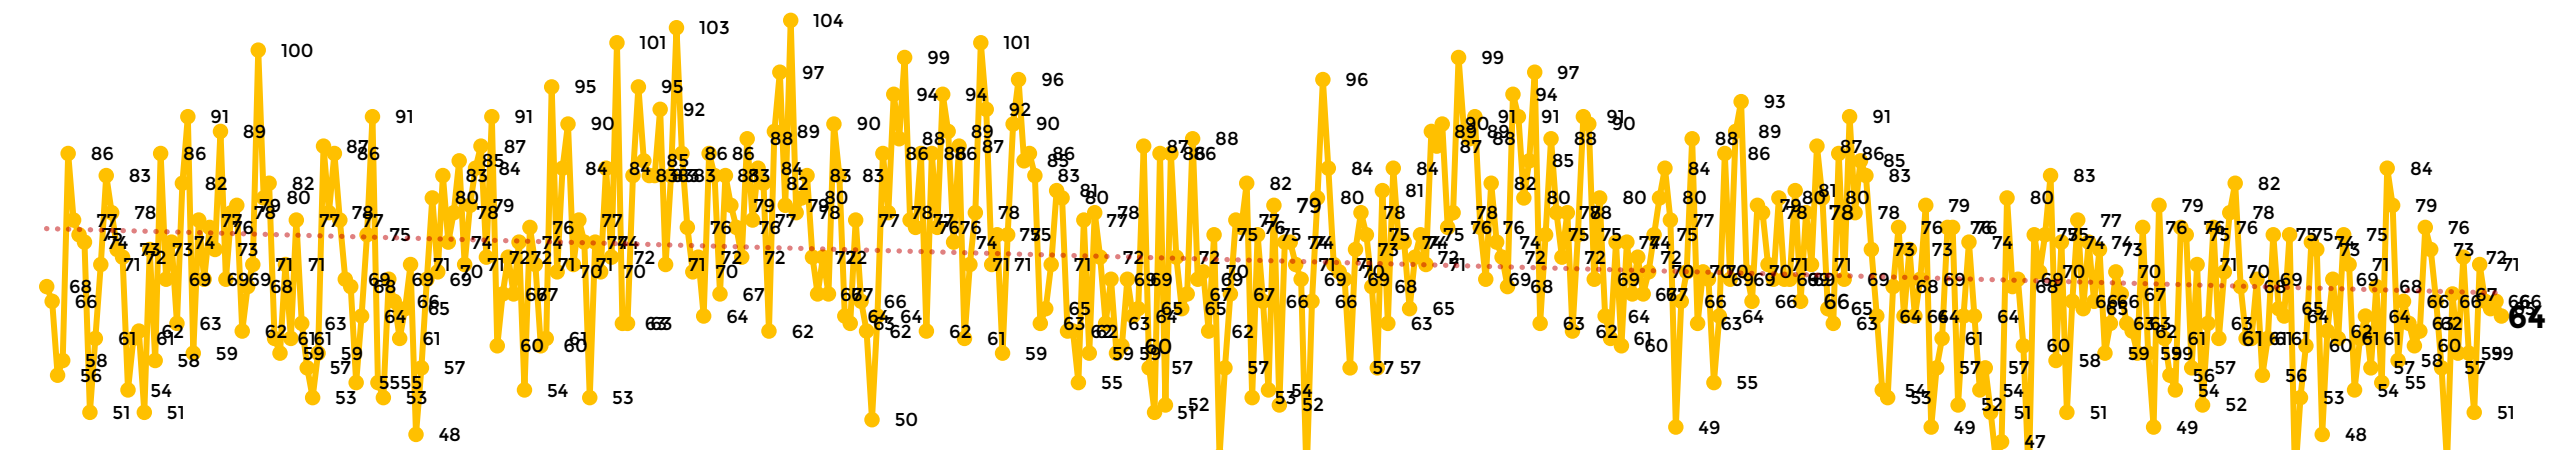

## Víctimas reportadas por delito de homicidio (Fiscalías Estatales y Dependencias Federales)

Entidades	Marzo 30
Aguascalientes	0
<b>Baja California</b>	<b>7</b>
Baja California Sur	0
Campeche	0
Chiapas	1
Chihuahua	3
Ciudad de México	1
Coahuila	1
Colima	1
Durango	0
Estado de México	4
<b>Guanajuato</b>	<b>9</b>
Guerrero	2
Hidalgo	1
<b>Jalisco</b>	<b>6</b>
Michoacán	0

Entidades	Marzo 30
Morelos	2
Nayarit	0
<b>Nuevo León</b>	<b>6</b>
Oaxaca	3
Puebla	2
Querétaro	0
Quintana Roo	2
San Luis Potosí	1
Sinaloa	4
Sonora	2
Tabasco	3
Tamaulipas	0
Tlaxcala	1
Veracruz	1
Yucatán	0
Zacatecas	1
<b>Total</b>	<b>64</b>

## HOMICIDIOS DOLOSOS TENDENCIA MENSUAL (víctimas)

Mes	Víctimas	Promedio Diario	Días	Mes	Víctimas	Promedio Diario	Días	Mes	Víctimas	Promedio Diario	Días	Mes	Víctimas	Promedio Diario	Días	Mes	Víctimas	Promedio Diario	Días
Jul-22	2,331	75.1	31	Feb-23	1,987	70.9	28	Sep-23	2,196	73.2	30	Abr-24	2,349	78.3	30	Nov-24	2,234	74.4	30
Ago-22	2,304	74.3	31	Mar-23	2,283	73.6	31	Oct-23	2,148	69.2	31	May-24	2,410	77.7	31	Dic-24	2,026	65.3	31
Sep-22	2,329	77.6	30	Abr-23	2,159	71.9	30	Nov-23	2,101	70.0	30	Jun-24	2,363	78.7	30	Ene-25	2,037	65.7	31
Oct-22	2,481	80.0	31	May-23	2,350	75.8	31	Dic-23	2,051	66.2	31	Jul-24	2,151	69.3	31	Feb-25	1,807	64.5	28
Nov-22	2,071	69.0	30	Jun-23	2,303	76.7	30	Ene-24	2,127	68.6	31	Ago-24	2,143	69.1	31	Mar-25	1,933	64.4	30
Dic-22	2,277	73.4	31	Jul-23	2,204	71.0	31	Feb-24	2,077	71.6	29	Sep-24	2,350	78	30				
Ene-23	2,303	74.3	31	Ago-23	2,216	71.4	31	Mar-24	2,192	70.7	31	Oct-24	2,293	73.9	31				