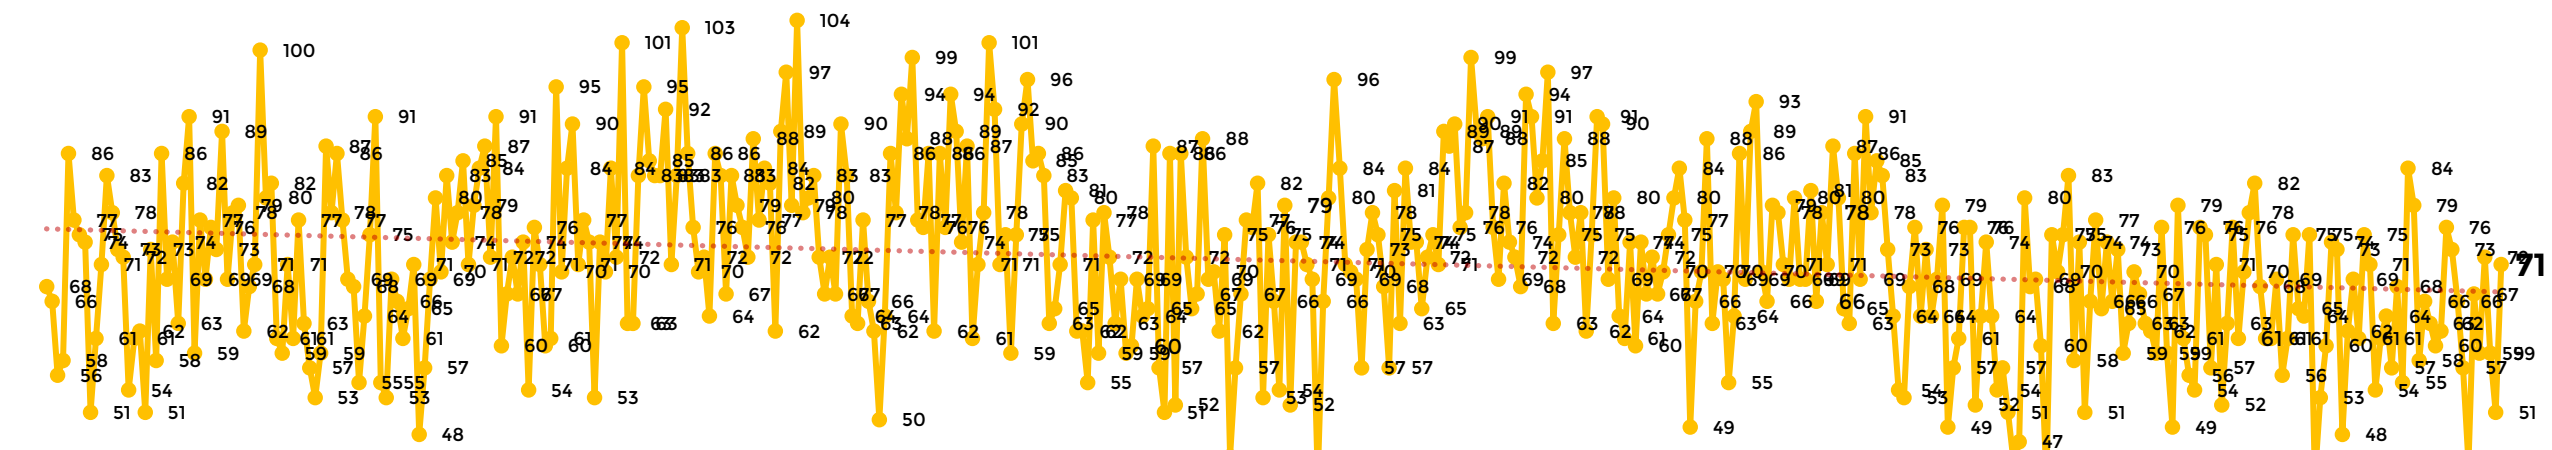

Víctimas reportadas por delito de homicidio (Fiscalías Estatales y Dependencias Federales)

Entidades	Marzo 26
Aguascalientes	0
Baja California	6
Baja California Sur	0
Campeche	1
Chiapas	1
Chihuahua	5
Ciudad de México	2
Coahuila	0
Colima	0
Durango	0
Estado de México	5
Guanajuato	10
Guerrero	0
Hidalgo	0
Jalisco	6
Michoacán	4

Víctimas reportadas por delito de homicidio (Fiscalías Estatales y Dependencias Federales)

HOMICIDIOS DOLOSOS TENDENCIA MENSUAL (víctimas)

Mes	Víctimas	Promedio Diario	Días	Mes	Víctimas	Promedio Diario	Días	Mes	Víctimas	Promedio Diario	Días	Mes	Víctimas	Promedio Diario	Días	Mes	Víctimas	Promedio Diario	Días
Jul-22	2,331	75.1	31	Feb-23	1,987	70.9	28	Sep-23	2,196	73.2	30	Abr-24	2,349	78.3	30	Nov-24	2,234	74.4	30
Ago-22	2,304	74.3	31	Mar-23	2,283	73.6	31	Oct-23	2,148	69.2	31	May-24	2,410	77.7	31	Dic-24	2,026	65.3	31
Sep-22	2,329	77.6	30	Abr-23	2,159	71.9	30	Nov-23	2,101	70.0	30	Jun-24	2,363	78.7	30	Ene-25	2,037	65.7	31
Oct-22	2,481	80.0	31	May-23	2,350	75.8	31	Dic-23	2,051	66.2	31	Jul-24	2,151	69.3	31	Feb-25	1,807	64.5	28
Nov-22	2,071	69.0	30	Jun-23	2,303	76.7	30	Ene-24	2,127	68.6	31	Ago-24	2,143	69.1	31	Mar-25	1,672	64.3	26
Dic-22	2,277	73.4	31	Jul-23	2,204	71.0	31	Feb-24	2,077	71.6	29	Sep-24	2,350	78	30				
Ene-23	2,303	74.3	31	Ago-23	2,216	71.4	31	Mar-24	2,192	70.7	31	Oct-24	2,293	73.9	31				

Fuente : Fiscalías, consultadas el 27/03/2025 03:00 hrs.

1/ El reporte de homicidios inició a partir del 5 de diciembre de 2018.

2/ Información del 26 de marzo de 2025.