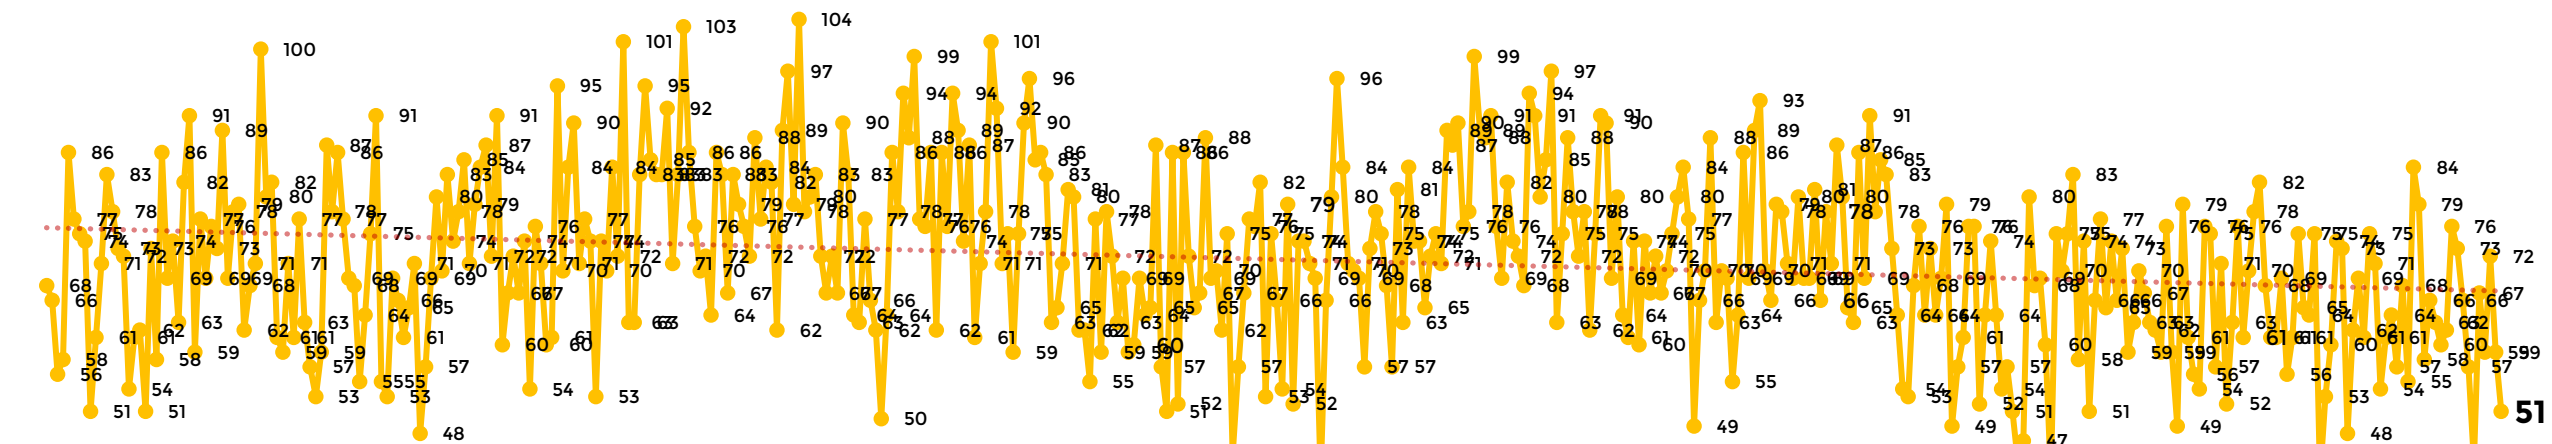

## Víctimas reportadas por delito de homicidio (Fiscalías Estatales y Dependencias Federales)

Entidades	Marzo 25
Aguascalientes	0
Baja California	3
Baja California Sur	0
Campeche	0
Chiapas	3
Chihuahua	4
Ciudad de México	1
Coahuila	0
Colima	3
Durango	0
<b>Estado de México</b>	<b>6</b>
<b>Guanajuato</b>	<b>6</b>
Guerrero	1
Hidalgo	0
Jalisco	2
Michoacán	4

## HOMICIDIOS DOLOSOS TENDENCIA MENSUAL (víctimas)

Mes	Víctimas	Promedio Diario	Días	Mes	Víctimas	Promedio Diario	Días	Mes	Víctimas	Promedio Diario	Días	Mes	Víctimas	Promedio Diario	Días	Mes	Víctimas	Promedio Diario	Días
Jul-22	2,331	75.1	31	Feb-23	1,987	70.9	28	Sep-23	2,196	73.2	30	Abr-24	2,349	78.3	30	Nov-24	2,234	74.4	30
Ago-22	2,304	74.3	31	Mar-23	2,283	73.6	31	Oct-23	2,148	69.2	31	May-24	2,410	77.7	31	Dic-24	2,026	65.3	31
Sep-22	2,329	77.6	30	Abr-23	2,159	71.9	30	Nov-23	2,101	70.0	30	Jun-24	2,363	78.7	30	Ene-25	2,037	65.7	31
Oct-22	2,481	80.0	31	May-23	2,350	75.8	31	Dic-23	2,051	66.2	31	Jul-24	2,151	69.3	31	Feb-25	1,807	64.5	28
Nov-22	2,071	69.0	30	Jun-23	2,303	76.7	30	Ene-24	2,127	68.6	31	Ago-24	2,143	69.1	31	Mar-25	1,601	64.0	25
Dic-22	2,277	73.4	31	Jul-23	2,204	71.0	31	Feb-24	2,077	71.6	29	Sep-24	2,350	78	30				
Ene-23	2,303	74.3	31	Ago-23	2,216	71.4	31	Mar-24	2,192	70.7	31	Oct-24	2,293	73.9	31				