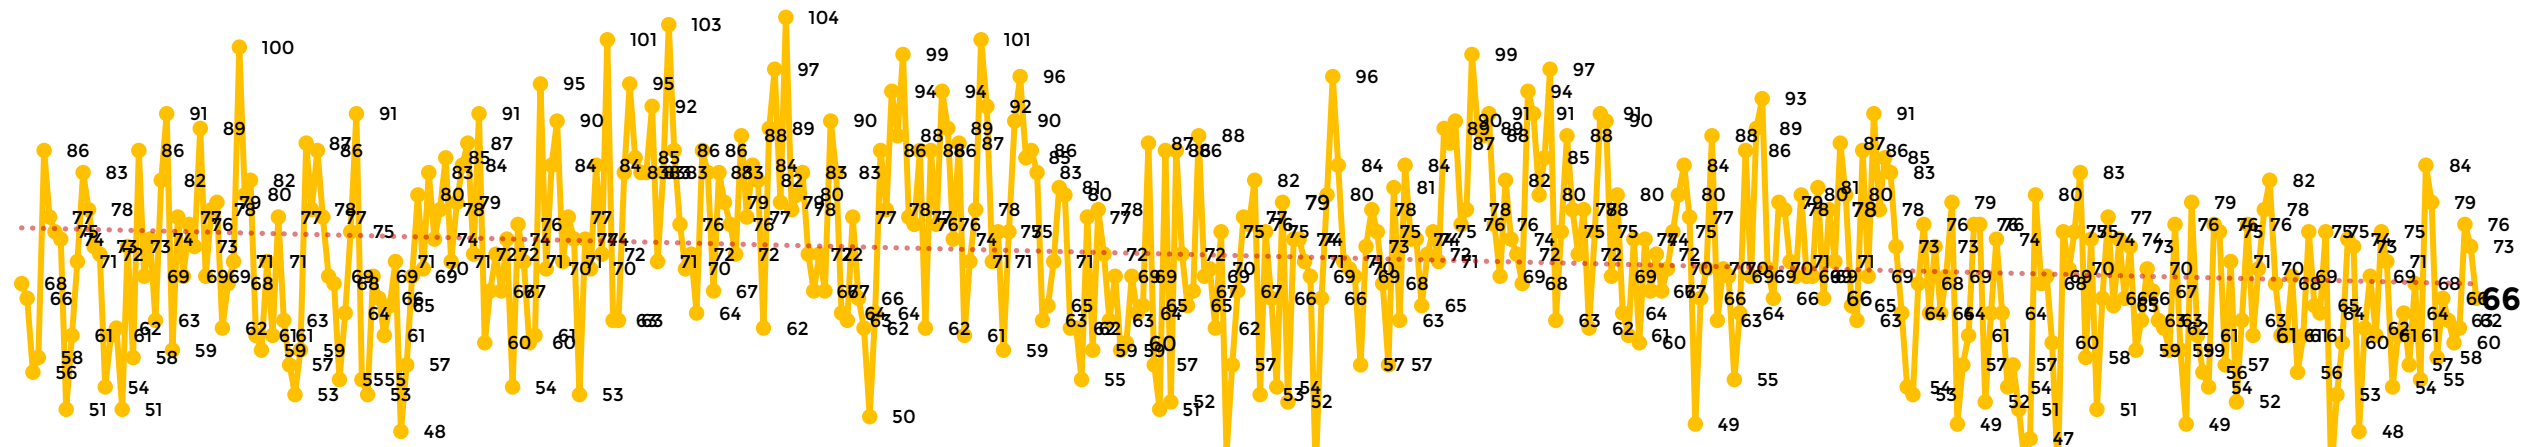

Víctimas reportadas por delito de homicidio (Fiscalías Estatales y Dependencias Federales)

Entidades	Marzo 18
Aguascalientes	0
Baja California	2
Baja California Sur	0
Campeche	0
Chiapas	0
Chihuahua	6
Ciudad de México	1
Coahuila	0
Colima	3
Durango	0
Estado de México	7
Guanajuato	6
Guerrero	1
Hidalgo	2
Jalisco	5
Michoacán	2

Entidades	Marzo 18
Morelos	5
Nayarit	0
Nuevo León	6
Oaxaca	1
Puebla	2
Querétaro	0
Quintana Roo	5
San Luis Potosí	1
Sinaloa	2
Sonora	6
Tabasco	0
Tamaulipas	2
Tlaxcala	0
Veracruz	1
Yucatán	0
Zacatecas	0
Total	66

Víctimas reportadas por delito de homicidio (Fiscalías Estatales y Dependencias Federales)

HOMICIDIOS DOLOSOS TENDENCIA MENSUAL (víctimas)

Mes	Víctimas	Promedio Diario	Días	Mes	Víctimas	Promedio Diario	Días	Mes	Víctimas	Promedio Diario	Días	Mes	Víctimas	Promedio Diario	Días	Mes	Víctimas	Promedio Diario	Días
Jul-22	2,331	75.1	31	Feb-23	1,987	70.9	28	Sep-23	2,196	73.2	30	Abr-24	2,349	78.3	30	Nov-24	2,234	74.4	30
Ago-22	2,304	74.3	31	Mar-23	2,283	73.6	31	Oct-23	2,148	69.2	31	May-24	2,410	77.7	31	Dic-24	2,026	65.3	31
Sep-22	2,329	77.6	30	Abr-23	2,159	71.9	30	Nov-23	2,101	70.0	30	Jun-24	2,363	78.7	30	Ene-25	2,037	65.7	31
Oct-22	2,481	80.0	31	May-23	2,350	75.8	31	Dic-23	2,051	66.2	31	Jul-24	2,151	69.3	31	Feb-25	1,807	64.5	28
Nov-22	2,071	69.0	30	Jun-23	2,303	76.7	30	Ene-24	2,127	68.6	31	Ago-24	2,143	69.1	31	Mar-25	1,192	66.2	18
Dic-22	2,277	73.4	31	Jul-23	2,204	71.0	31	Feb-24	2,077	71.6	29	Sep-24	2,350	78	30				
Ene-23	2,303	74.3	31	Ago-23	2,216	71.4	31	Mar-24	2,192	70.7	31	Oct-24	2,293	73.9	31				

Fuente : Fiscalías, consultadas el 19/03/2025 03:00 hrs.
 1/ El reporte de homicidios inició a partir del 5 de diciembre de 2018.
 2/ Información del 18 de marzo de 2025.