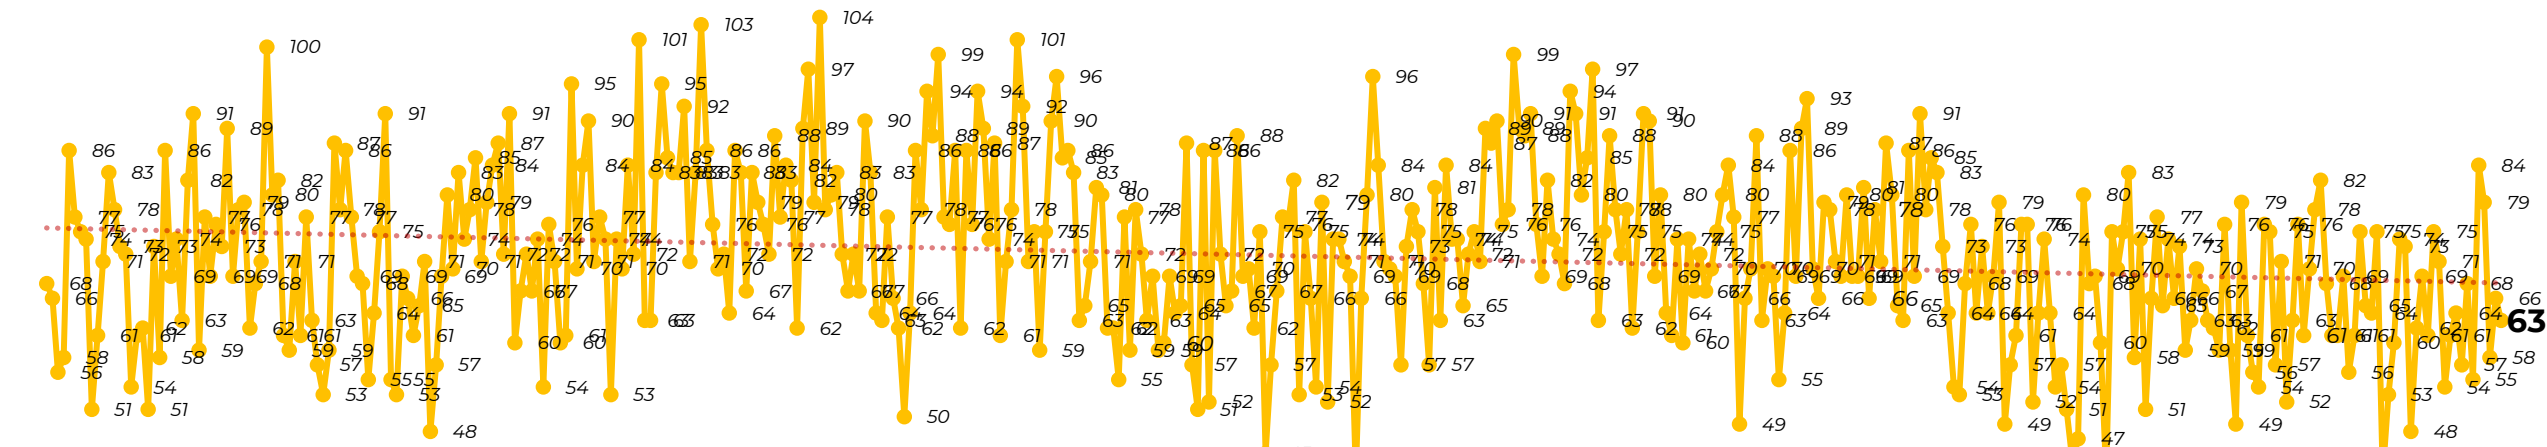

Víctimas reportadas por delito de homicidio (Fiscalías Estatales y Dependencias Federales)

Entidades	Marzo 13
<i>Aguascalientes</i>	0
<i>Baja California</i>	5
<i>Baja California Sur</i>	0
<i>Campeche</i>	0
<i>Chiapas</i>	1
<i>Chihuahua</i>	3
<i>Ciudad de México</i>	1
<i>Coahuila</i>	0
<i>Colima</i>	0
<i>Durango</i>	0
<i>Estado de México</i>	4
Guanajuato	14
<i>Guerrero</i>	2
<i>Hidalgo</i>	0
<i>Jalisco</i>	1
<i>Michoacán</i>	4

Víctimas reportadas por delito de homicidio (Fiscalías Estatales y Dependencias Federales)

HOMICIDIOS DOLOSOS TENDENCIA MENSUAL (víctimas)

Mes	Víctimas	Promedio Diario	Días	Mes	Víctimas	Promedio Diario	Días	Mes	Víctimas	Promedio Diario	Días	Mes	Víctimas	Promedio Diario	Días	Mes	Víctimas	Promedio Diario	Días
Jul-22	2,331	75.1	31	Feb-23	1,987	70.9	28	Sep-23	2,196	73.2	30	Abr-24	2,349	78.3	30	Nov-24	2,234	74.4	30
Ago-22	2,304	74.3	31	Mar-23	2,283	73.6	31	Oct-23	2,148	69.2	31	May-24	2,410	77.7	31	Dic-24	2,026	65.3	31
Sep-22	2,329	77.6	30	Abr-23	2,159	71.9	30	Nov-23	2,101	70.0	30	Jun-24	2,363	78.7	30	Ene-25	2,037	65.7	31
Oct-22	2,481	80.0	31	May-23	2,350	75.8	31	Dic-23	2,051	66.2	31	Jul-24	2,151	69.3	31	Feb-25	1,807	64.5	28
Nov-22	2,071	69.0	30	Jun-23	2,303	76.7	30	Ene-24	2,127	68.6	31	Ago-24	2,143	69.1	31	Mar-25	855	65.8	13
Dic-22	2,277	73.4	31	Jul-23	2,204	71.0	31	Feb-24	2,077	71.6	29	Sep-24	2,350	78	30				
Ene-23	2,303	74.3	31	Ago-23	2,216	71.4	31	Mar-24	2,192	70.7	31	Oct-24	2,293	73.9	31				