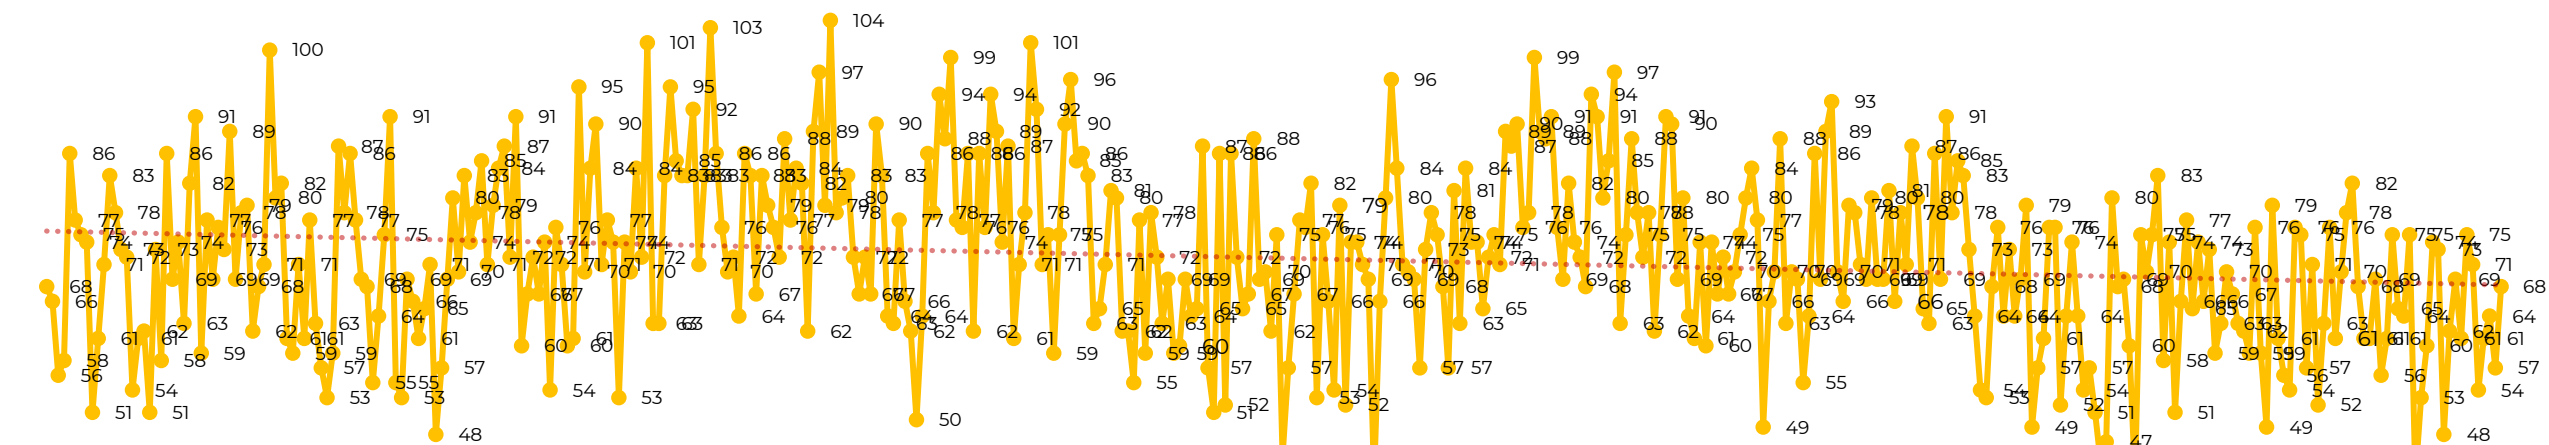

Víctimas reportadas por delito de homicidio (Fiscalías Estatales y Dependencias Federales)

Entidades	Marzo 07
Aguascalientes	0
Baja California	6
Baja California Sur	0
Campeche	0
Chiapas	1
Chihuahua	6
Ciudad de México	3
Coahuila	0
Colima	1
Durango	0
Estado de México	4
Guanajuato	13
Guerrero	0
Hidalgo	0
Jalisco	4
Michoacán	5

Víctimas reportadas por delito de homicidio (Fiscalías Estatales y Dependencias Federales)

HOMICIDIOS DOLOSOS TENDENCIA MENSUAL (víctimas)

Mes	Víctimas	Promedio Diario	Días	Mes	Víctimas	Promedio Diario	Días	Mes	Víctimas	Promedio Diario ²	Días	Mes	Víctimas	Promedio Diario	Días	Mes	Víctimas	Promedio Diario	Días
Jul-22	2,331	75.1	31	Feb-23	1,987	70.9	28	Sep-23	2,196	73.2	30	Abr-24	2,349	78.3	30	Nov-24	2,234	74.4	30
Ago-22	2,304	74.3	31	Mar-23	2,283	73.6	31	Oct-23	2,148	69.2	31	May-24	2,410	77.7	31	Dic-24	2,026	65.3	31
Sep-22	2,329	77.6	30	Abr-23	2,159	71.9	30	Nov-23	2,101	70.0	30	Jun-24	2,363	78.7	30	Ene-25	2,037	65.7	31
Oct-22	2,481	80.0	31	May-23	2,350	75.8	31	Dic-23	2,051	66.2	31	Jul-24	2,151	69.3	31	Feb-25	1,807	64.5	28
Nov-22	2,071	69.0	30	Jun-23	2,303	76.7	30	Ene-24	2,127	68.6	31	Ago-24	2,143	69.1	31	Mar-25	450	64.3	7
Dic-22	2,277	73.4	31	Jul-23	2,204	71.0	31	Feb-24	2,077	71.6	29	Sep-24	2,350	78	30				
Ene-23	2,303	74.3	31	Ago-23	2,216	71.4	31	Mar-24	2,192	70.7	31	Oct-24	2,293	73.9	31				

Fuente : Fiscalías, consultadas el 08/03/2025 03:00 hrs.

1/ El reporte de homicidios inició a partir del 5 de diciembre de 2018.

2/ Información del 07 de marzo de 2025.