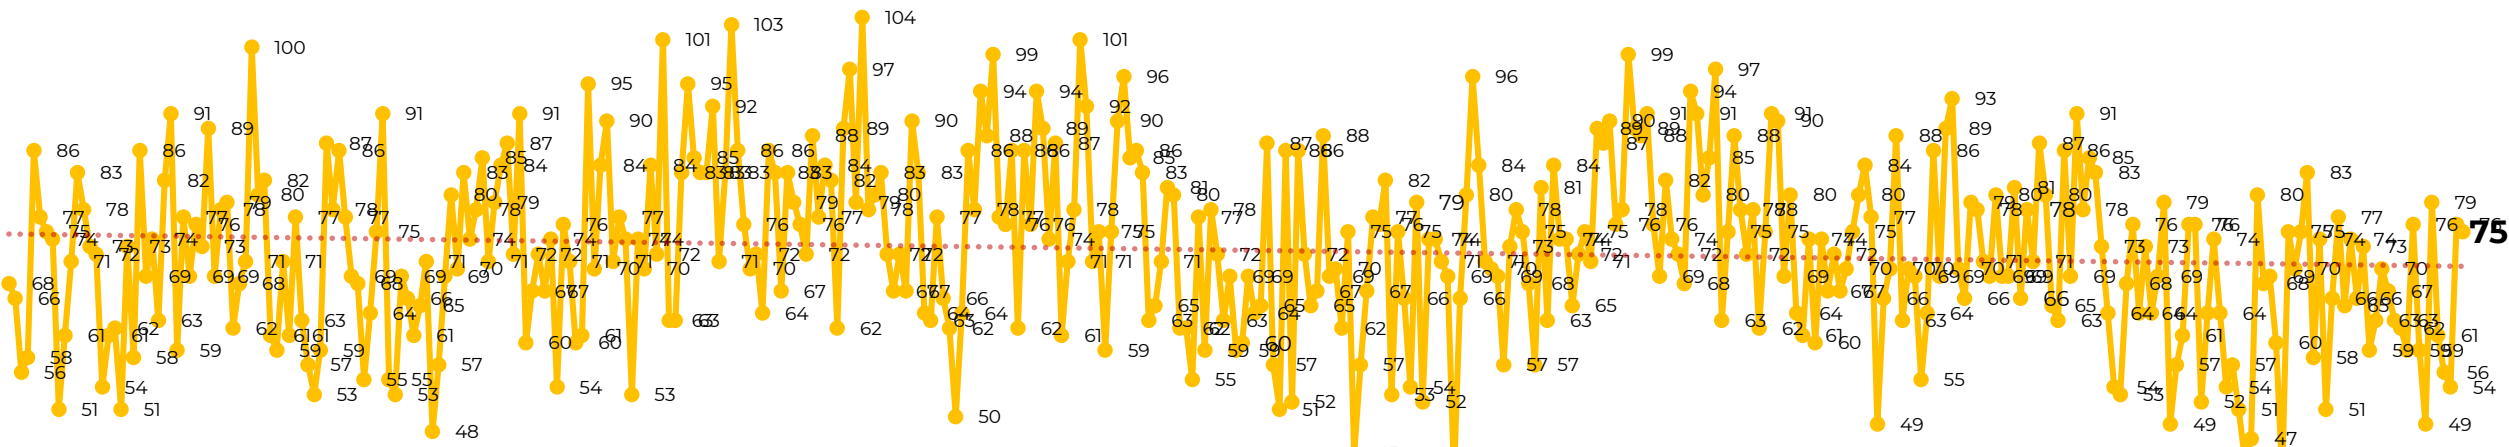

## Víctimas reportadas por delito de homicidio (Fiscalías Estatales y Dependencias Federales)

Entidades	Enero 31
Aguascalientes	0
Baja California	2
Baja California Sur	0
Campeche	0
Chiapas	0
<b>Chihuahua</b>	<b>7</b>
Ciudad de México	2
Coahuila	0
Colima	5
Durango	0
Estado de México	3
Guanajuato	2
Guerrero	1
Hidalgo	5
Jalisco	3
Michoacán	2

Entidades	Enero 31
Morelos	2
Nayarit	0
Nuevo León	2
Oaxaca	3
Puebla	3
Querétaro	0
Quintana Roo	3
San Luis Potosí	0
<b>Sinaloa</b>	<b>9</b>
<b>Sonora</b>	<b>8</b>
<b>Tabasco</b>	<b>7</b>
Tamaulipas	4
Tlaxcala	0
Veracruz	1
Yucatán	0
Zacatecas	1
<b>Total</b>	<b>75</b>

## HOMICIDIOS DOLOSOS TENDENCIA MENSUAL (víctimas)

Mes	Víctimas	Promedio Diario	Días	Mes	Víctimas	Promedio Diario	Días	Mes	Víctimas	Promedio Diario	Días	Mes	Víctimas	Promedio Diario	Días	Mes	Víctimas	Promedio Diario	Días
Jul-22	2,331	75.1	31	Feb-23	1,987	70.9	28	Sep-23	2,196	73.2	30	Abr-24	2,349	78.3	30	Nov-24	2,234	74.4	30
Ago-22	2,304	74.3	31	Mar-23	2,283	73.6	31	Oct-23	2,148	69.2	31	May-24	2,410	77.7	31	Dic-24	2,026	65.3	31
Sep-22	2,329	77.6	30	Abr-23	2,159	71.9	30	Nov-23	2,101	70.0	30	Jun-24	2,363	78.7	30	Ene-25	2,037	65.7	31
Oct-22	2,481	80.0	31	May-23	2,350	75.8	31	Dic-23	2,051	66.2	31	Jul-24	2,151	69.3	31				
Nov-22	2,071	69.0	30	Jun-23	2,303	76.7	30	Ene-24	2,127	68.6	31	Ago-24	2,143	69.1	31				
Dic-22	2,277	73.4	31	Jul-23	2,204	71.0	31	Feb-24	2,077	71.6	29	Sep-24	2,350	78	30				
Ene-23	2,303	74.3	31	Ago-23	2,216	71.4	31	Mar-24	2,192	70.7	31	Oct-24	2,293	73.9	31				