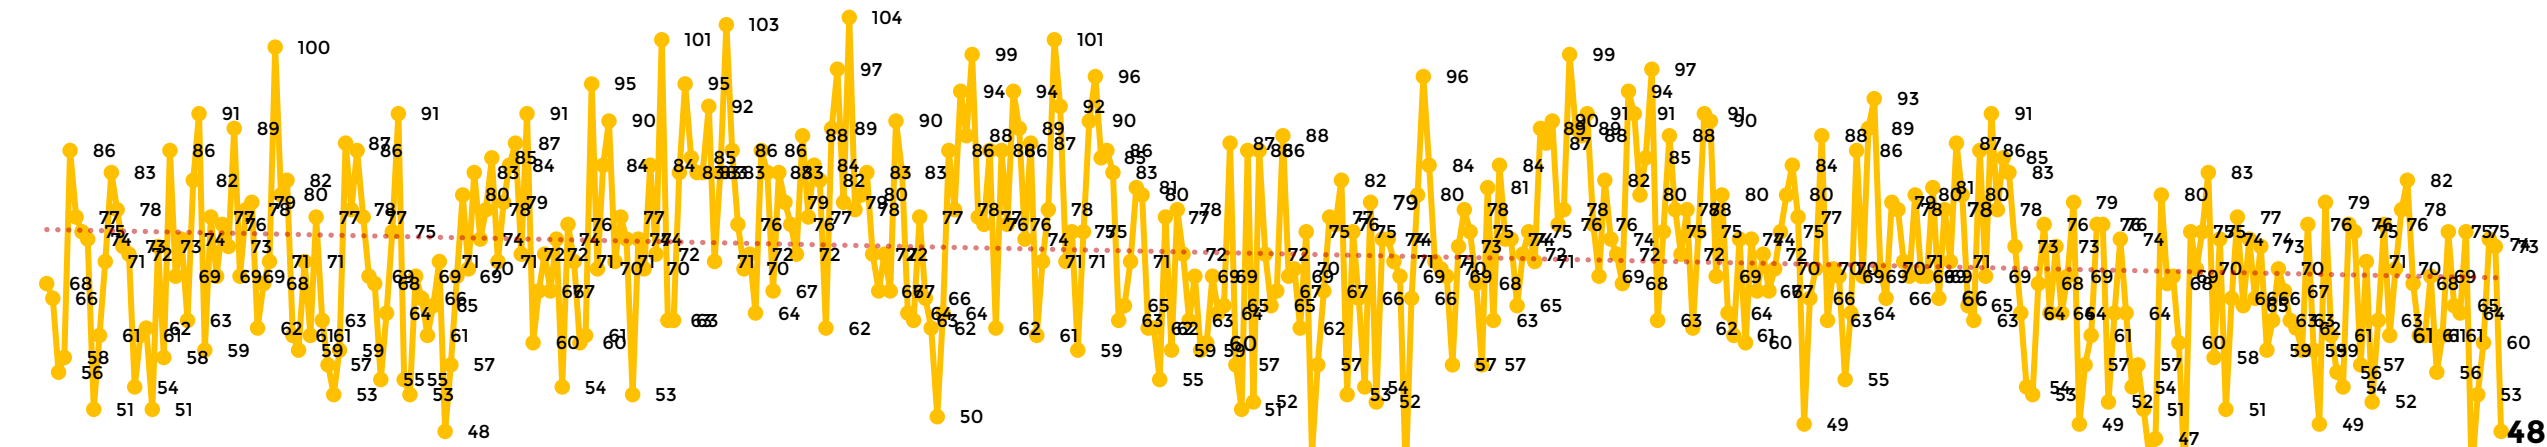

Víctimas reportadas por delito de homicidio (Fiscalías Estatales y Dependencias Federales)

Entidades	Febrero 25
Aguascalientes	0
Baja California	6
Baja California Sur	0
Campeche	1
Chiapas	0
Chihuahua	4
Ciudad de México	1
Coahuila	1
Colima	2
Durango	0
Estado de México	5
Guanajuato	5
Guerrero	4
Hidalgo	4
Jalisco	0
Michoacán	2

Entidades	Febrero 25
Morelos	0
Nayarit	0
Nuevo León	2
Oaxaca	2
Puebla	2
Querétaro	0
Quintana Roo	0
San Luis Potosí	0
Sinaloa	1
Sonora	2
Tabasco	0
Tamaulipas	1
Tlaxcala	0
Veracruz	2
Yucatán	1
Zacatecas	0
Total	48

Víctimas reportadas por delito de homicidio (Fiscalías Estatales y Dependencias Federales)

HOMICIDIOS DOLOSOS TENDENCIA MENSUAL (víctimas)

Mes	Víctimas	Promedio Diario	Días	Mes	Víctimas	Promedio Diario	Días	Mes	Víctimas	Promedio Diario	Días	Mes	Víctimas	Promedio Diario	Días	Mes	Víctimas	Promedio Diario	Días
Jul-22	2,331	75.1	31	Feb-23	1,987	70.9	28	Sep-23	2,196	73.2	30	Abr-24	2,349	78.3	30	Nov-24	2,234	74.4	30
Ago-22	2,304	74.3	31	Mar-23	2,283	73.6	31	Oct-23	2,148	69.2	31	May-24	2,410	77.7	31	Dic-24	2,026	65.3	31
Sep-22	2,329	77.6	30	Abr-23	2,159	71.9	30	Nov-23	2,101	70.0	30	Jun-24	2,363	78.7	30	Ene-25	2,037	65.7	31
Oct-22	2,481	80.0	31	May-23	2,350	75.8	31	Dic-23	2,051	66.2	31	Jul-24	2,151	69.3	31	Feb-25	1,615	64.6	25
Nov-22	2,071	69.0	30	Jun-23	2,303	76.7	30	Ene-24	2,127	68.6	31	Ago-24	2,143	69.1	31				
Dic-22	2,277	73.4	31	Jul-23	2,204	71.0	31	Feb-24	2,077	71.6	29	Sep-24	2,350	78	30				
Ene-23	2,303	74.3	31	Ago-23	2,216	71.4	31	Mar-24	2,192	70.7	31	Oct-24	2,293	73.9	31				

Fuente : Fiscalías, consultadas el 26/02/2025 03:00 hrs.
 1/ El reporte de homicidios inició a partir del 5 de diciembre de 2018.
 2/ Información del 25 de febrero de 2025.