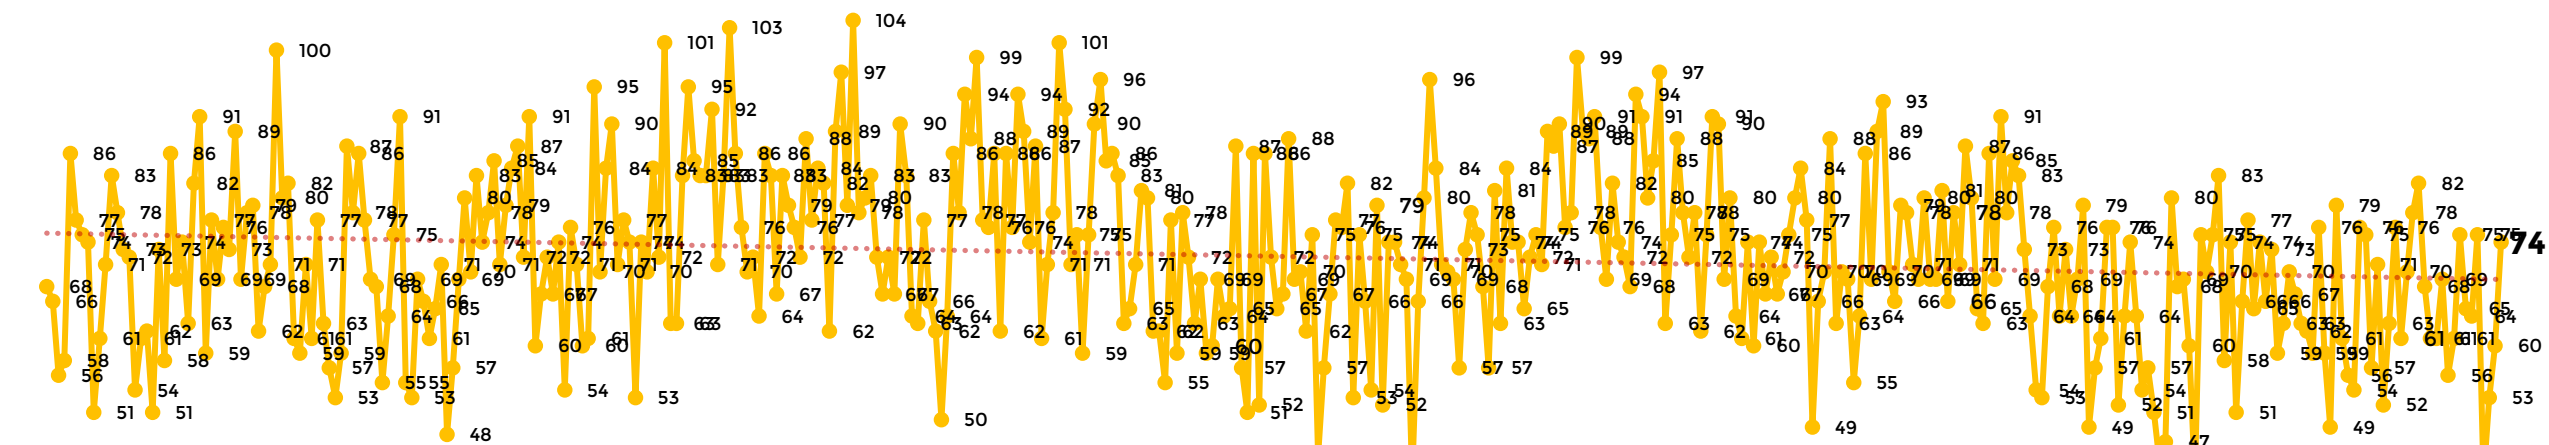

Víctimas reportadas por delito de homicidio (Fiscalías Estatales y Dependencias Federales)

Entidades	Febrero 23
Aguascalientes	0
Baja California	3
Baja California Sur	0
Campeche	1
Chiapas	4
Chihuahua	3
Ciudad de México	3
Coahuila	0
Colima	2
Durango	0
Estado de México	8
Guanajuato	16
Guerrero	0
Hidalgo	0
Jalisco	2
Michoacán	6

Entidades	Febrero 23
Morelos	2
Nayarit	0
Nuevo León	0
Oaxaca	3
Puebla	1
Querétaro	0
Quintana Roo	1
San Luis Potosí	1
Sinaloa	7
Sonora	6
Tabasco	3
Tamaulipas	0
Tlaxcala	0
Veracruz	2
Yucatán	0
Zacatecas	0
Total	74

Víctimas reportadas por delito de homicidio (Fiscalías Estatales y Dependencias Federales)

HOMICIDIOS DOLOSOS TENDENCIA MENSUAL (víctimas)

Mes	Víctimas	Promedio Diario	Días	Mes	Víctimas	Promedio Diario	Días	Mes	Víctimas	Promedio Diario	Días	Mes	Víctimas	Promedio Diario	Días	Mes	Víctimas	Promedio Diario	Días
Jul-22	2,331	75.1	31	Feb-23	1,987	70.9	28	Sep-23	2,196	73.2	30	Abr-24	2,349	78.3	30	Nov-24	2,234	74.4	30
Ago-22	2,304	74.3	31	Mar-23	2,283	73.6	31	Oct-23	2,148	69.2	31	May-24	2,410	77.7	31	Dic-24	2,026	65.3	31
Sep-22	2,329	77.6	30	Abr-23	2,159	71.9	30	Nov-23	2,101	70.0	30	Jun-24	2,363	78.7	30	Ene-25	2,037	65.7	31
Oct-22	2,481	80.0	31	May-23	2,350	75.8	31	Dic-23	2,051	66.2	31	Jul-24	2,151	69.3	31	Feb-25	1,494	65.0	23
Nov-22	2,071	69.0	30	Jun-23	2,303	76.7	30	Ene-24	2,127	68.6	31	Ago-24	2,143	69.1	31				
Dic-22	2,277	73.4	31	Jul-23	2,204	71.0	31	Feb-24	2,077	71.6	29	Sep-24	2,350	78	30				
Ene-23	2,303	74.3	31	Ago-23	2,216	71.4	31	Mar-24	2,192	70.7	31	Oct-24	2,293	73.9	31				

Fuente : Fiscalías, consultadas el 24/02/2025 03:00 hrs.

1/ El reporte de homicidios inició a partir del 5 de diciembre de 2018.

2/ Información del 23 de febrero de 2025.