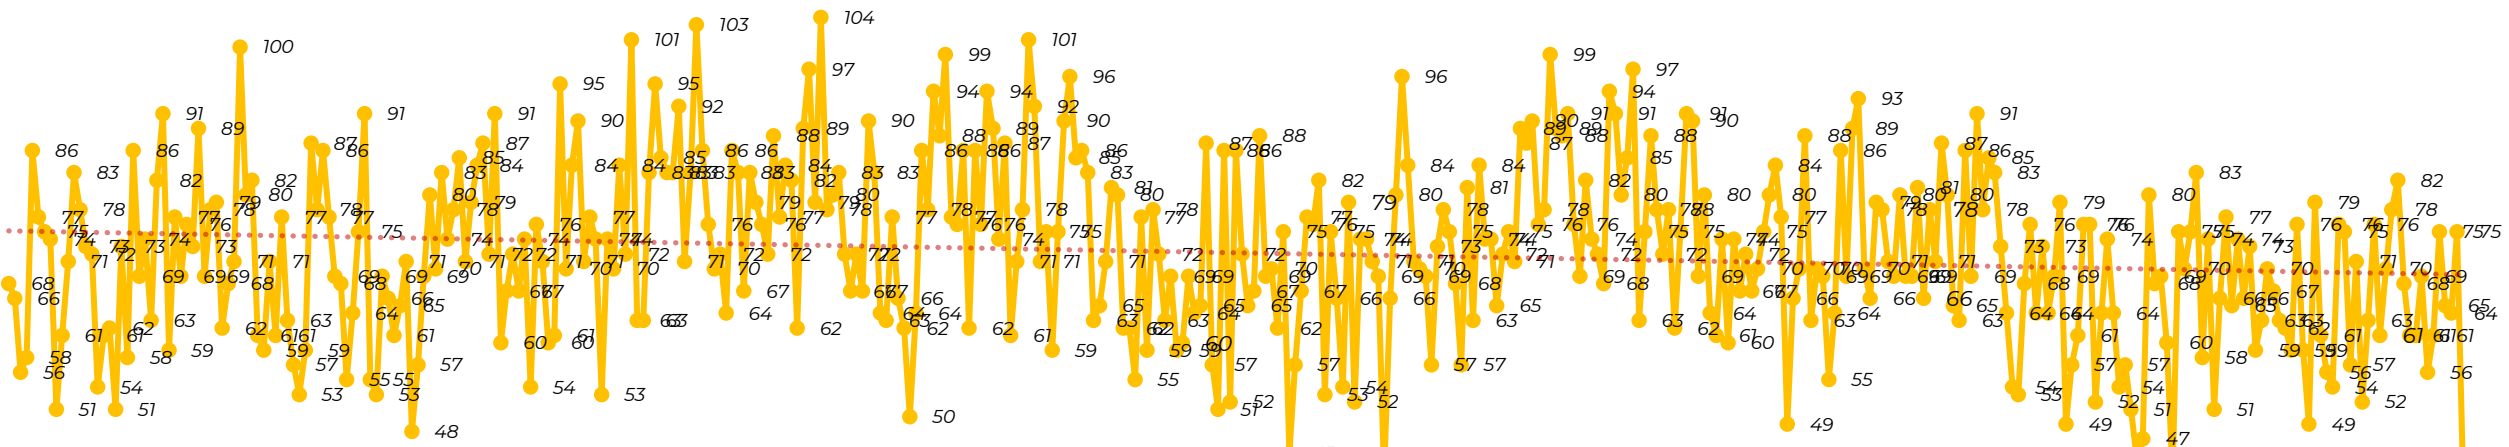

Víctimas reportadas por delito de homicidio (Fiscalías Estatales y Dependencias Federales)

Entidades	Febrero 20
<i>Aguascalientes</i>	0
<i>Baja California</i>	2
<i>Baja California Sur</i>	1
<i>Campeche</i>	0
<i>Chiapas</i>	2
Chihuahua	7
<i>Ciudad de México</i>	2
<i>Coahuila</i>	0
<i>Colima</i>	0
<i>Durango</i>	0
<i>Estado de México</i>	4
<i>Guanajuato</i>	4
<i>Guerrero</i>	3
<i>Hidalgo</i>	0
<i>Jalisco</i>	3
<i>Michoacán</i>	0

Entidades	Febrero 20
<i>Morelos</i>	2
<i>Nayarit</i>	0
<i>Nuevo León</i>	0
<i>Oaxaca</i>	1
<i>Puebla</i>	0
<i>Querétaro</i>	0
<i>Quintana Roo</i>	2
<i>San Luis Potosí</i>	1
<i>Sinaloa</i>	5
<i>Sonora</i>	0
<i>Tabasco</i>	1
<i>Tamaulipas</i>	1
<i>Tlaxcala</i>	0
<i>Veracruz</i>	1
<i>Yucatán</i>	0
<i>Zacatecas</i>	0
Total	42

Víctimas reportadas por delito de homicidio (Fiscalías Estatales y Dependencias Federales)

HOMICIDIOS DOLOSOS TENDENCIA MENSUAL (víctimas)

Mes	Víctimas	Promedio Diario	Días	Mes	Víctimas	Promedio Diario	Días	Mes	Víctimas	Promedio Diario	Días	Mes	Víctimas	Promedio Diario	Días	Mes	Víctimas	Promedio Diario	Días
Jul-22	2,331	75.1	31	Feb-23	1,987	70.9	28	Sep-23	2,196	73.2	30	Abr-24	2,349	78.3	30	Nov-24	2,234	74.4	30
Ago-22	2,304	74.3	31	Mar-23	2,283	73.6	31	Oct-23	2,148	69.2	31	May-24	2,410	77.7	31	Dic-24	2,026	65.3	31
Sep-22	2,329	77.6	30	Abr-23	2,159	71.9	30	Nov-23	2,101	70.0	30	Jun-24	2,363	78.7	30	Ene-25	2,037	65.7	31
Oct-22	2,481	80.0	31	May-23	2,350	75.8	31	Dic-23	2,051	66.2	31	Jul-24	2,151	69.3	31	Feb-25	1,307	65.4	20
Nov-22	2,071	69.0	30	Jun-23	2,303	76.7	30	Ene-24	2,127	68.6	31	Ago-24	2,143	69.1	31				
Dic-22	2,277	73.4	31	Jul-23	2,204	71.0	31	Feb-24	2,077	71.6	29	Sep-24	2,350	78	30				
Ene-23	2,303	74.3	31	Ago-23	2,216	71.4	31	Mar-24	2,192	70.7	31	Oct-24	2,293	73.9	31				