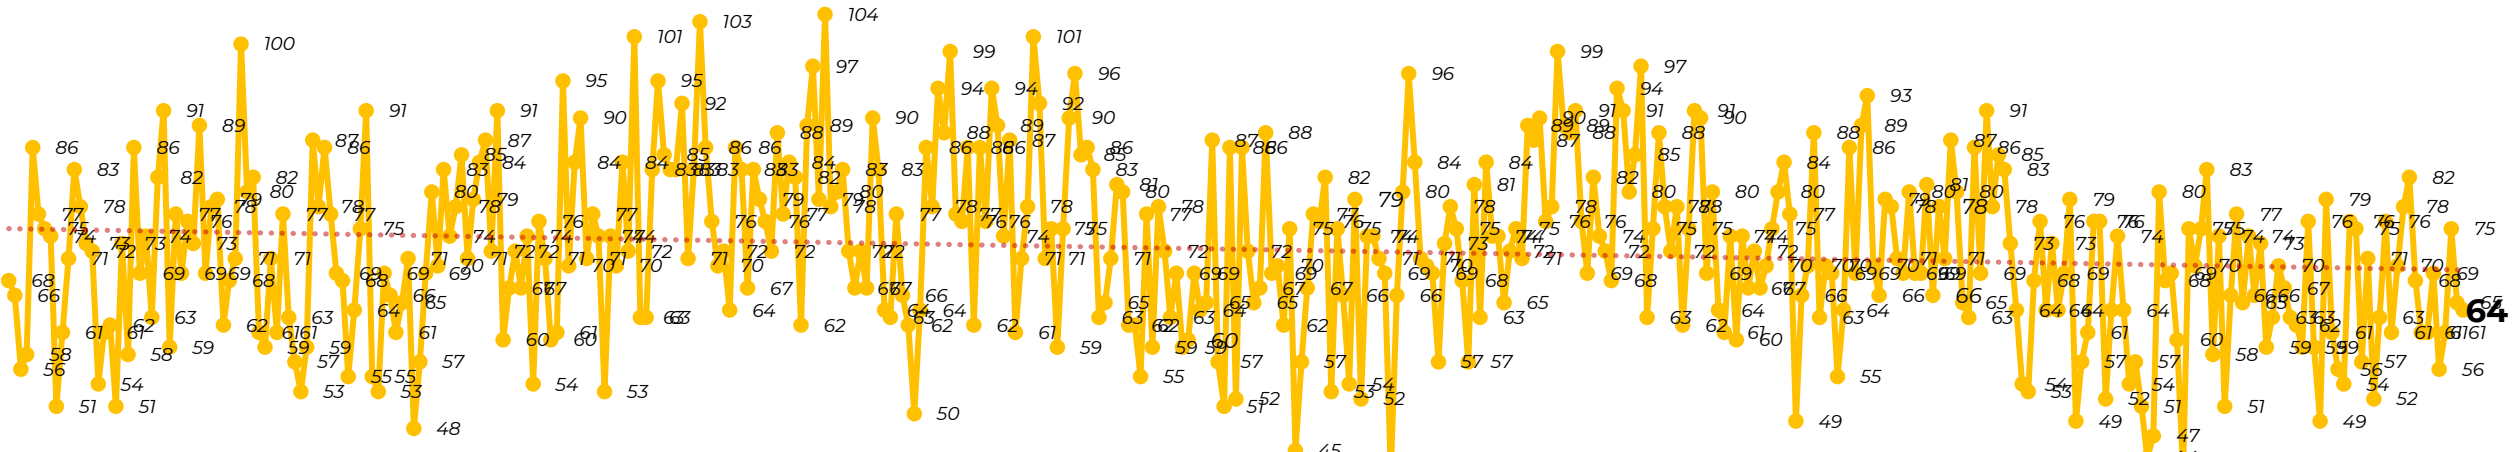

Víctimas reportadas por delito de homicidio (Fiscalías Estatales y Dependencias Federales)

Entidades	Febrero 18
<i>Aguascalientes</i>	0
<i>Baja California</i>	2
<i>Baja California Sur</i>	0
<i>Campeche</i>	1
<i>Chiapas</i>	0
<i>Chihuahua</i>	3
<i>Ciudad de México</i>	3
<i>Coahuila</i>	0
<i>Colima</i>	0
<i>Durango</i>	0
<i>Estado de México</i>	2
Guanajuato	11
<i>Guerrero</i>	5
<i>Hidalgo</i>	0
<i>Jalisco</i>	3
Michoacán	6

Entidades	Febrero 18
<i>Morelos</i>	1
<i>Nayarit</i>	0
<i>Nuevo León</i>	4
<i>Oaxaca</i>	1
<i>Puebla</i>	0
<i>Querétaro</i>	0
<i>Quintana Roo</i>	0
<i>San Luis Potosí</i>	2
<i>Sinaloa</i>	5
<i>Sonora</i>	5
<i>Tabasco</i>	4
<i>Tamaulipas</i>	2
<i>Tlaxcala</i>	1
<i>Veracruz</i>	2
<i>Yucatán</i>	0
<i>Zacatecas</i>	1
Total	64

Víctimas reportadas por delito de homicidio (Fiscalías Estatales y Dependencias Federales)

HOMICIDIOS DOLOSOS TENDENCIA MENSUAL (víctimas)

Mes	Víctimas	Promedio Diario	Días	Mes	Víctimas	Promedio Diario	Días	Mes	Víctimas	Promedio Diario	Días	Mes	Víctimas	Promedio Diario	Días	Mes	Víctimas	Promedio Diario	Días
Jul-22	2,331	75.1	31	Feb-23	1,987	70.9	28	Sep-23	2,196	73.2	30	Abr-24	2,349	78.3	30	Nov-24	2,234	74.4	30
Ago-22	2,304	74.3	31	Mar-23	2,283	73.6	31	Oct-23	2,148	69.2	31	May-24	2,410	77.7	31	Dic-24	2,026	65.3	31
Sep-22	2,329	77.6	30	Abr-23	2,159	71.9	30	Nov-23	2,101	70.0	30	Jun-24	2,363	78.7	30	Ene-25	2,037	65.7	31
Oct-22	2,481	80.0	31	May-23	2,350	75.8	31	Dic-23	2,051	66.2	31	Jul-24	2,151	69.3	31	Feb-25	1,190	66.1	18
Nov-22	2,071	69.0	30	Jun-23	2,303	76.7	30	Ene-24	2,127	68.6	31	Ago-24	2,143	69.1	31				
Dic-22	2,277	73.4	31	Jul-23	2,204	71.0	31	Feb-24	2,077	71.6	29	Sep-24	2,350	78	30				
Ene-23	2,303	74.3	31	Ago-23	2,216	71.4	31	Mar-24	2,192	70.7	31	Oct-24	2,293	73.9	31				

Fuente : Fiscalías, consultadas el 19/02/2025 03:00 hrs.
 1/ El reporte de homicidios inició a partir del 5 de diciembre de 2018.
 2/ Información del 18 de febrero de 2025.