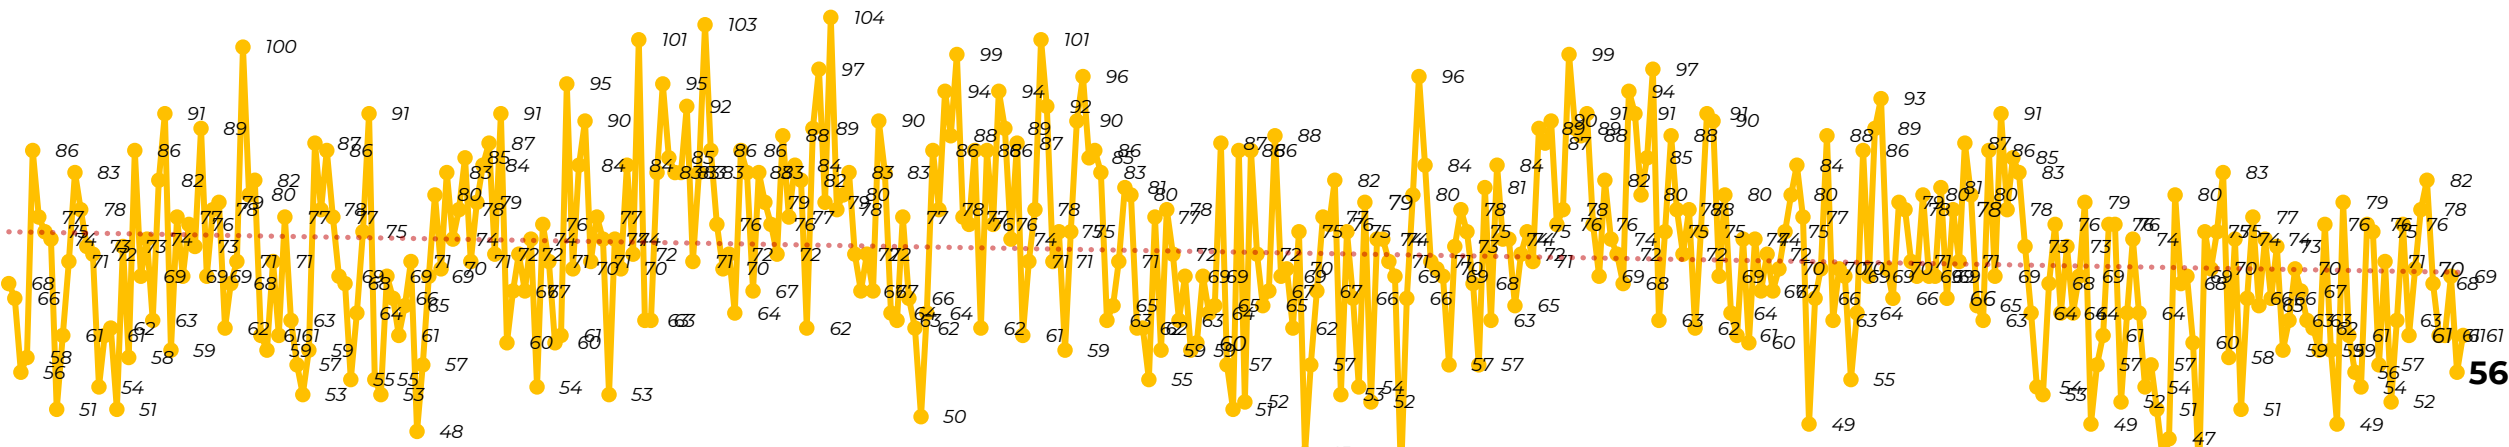

Víctimas reportadas por delito de homicidio (Fiscalías Estatales y Dependencias Federales)

HOMICIDIOS DOLOSOS TENDENCIA MENSUAL (víctimas)

Mes	Víctimas	Promedio Diario	Días	Mes	Víctimas	Promedio Diario	Días	Mes	Víctimas	Promedio Diario	Días	Mes	Víctimas	Promedio Diario	Días	Mes	Víctimas	Promedio Diario	Días
Jul-22	2,331	75.1	31	Feb-23	1,987	70.9	28	Sep-23	2,196	73.2	30	Abr-24	2,349	78.3	30	Nov-24	2,234	74.4	30
Ago-22	2,304	74.3	31	Mar-23	2,283	73.6	31	Oct-23	2,148	69.2	31	May-24	2,410	77.7	31	Dic-24	2,026	65.3	31
Sep-22	2,329	77.6	30	Abr-23	2,159	71.9	30	Nov-23	2,101	70.0	30	Jun-24	2,363	78.7	30	Ene-25	2,037	65.7	31
Oct-22	2,481	80.0	31	May-23	2,350	75.8	31	Dic-23	2,051	66.2	31	Jul-24	2,151	69.3	31	Feb-25	986	65.7	15
Nov-22	2,071	69.0	30	Jun-23	2,303	76.7	30	Ene-24	2,127	68.6	31	Ago-24	2,143	69.1	31				
Dic-22	2,277	73.4	31	Jul-23	2,204	71.0	31	Feb-24	2,077	71.6	29	Sep-24	2,350	78	30				
Ene-23	2,303	74.3	31	Ago-23	2,216	71.4	31	Mar-24	2,192	70.7	31	Oct-24	2,293	73.9	31				
03-ene																			
10-ene																			
17-ene																			
24-ene																			
31-ene																			
07-feb																			
14-feb																			
21-feb																			
28-feb																			
06-mar																			
13-mar																			
20-mar																			
27-mar																			
03-abr																			
10-abr																			
17-abr																			
24-abr																			
01-may																			
08-may																			
15-may																			
22-may																			
29-may																			
05-jun																			
12-jun																			
19-jun																			
26-jun																			
03-jul																			
10-jul																			
17-jul																			
24-jul																			
31-jul																			
07-ago																			
14-ago																			
21-ago																			
28-ago																			
04-sep																			
11-sep																			
18-sep																			
25-sep																			
02-oct																			
09-oct																			
16-oct																			
23-oct																			
30-oct																			
06-nov																			
13-nov																			
20-nov																			
27-nov																			
04-dic																			
11-dic																			
18-dic																			
25-dic																			
01-ene																			
08-ene																			
15-ene																			
22-ene																			
29-ene																			
05-feb																			
12-feb																			56

Fuente : Fiscalías, consultadas el 16/02/2025 03:00 hrs.
1/ El reporte de homicidios inició a partir del 5 de diciembre de 2018.
2/ Información del 15 de febrero de 2025.