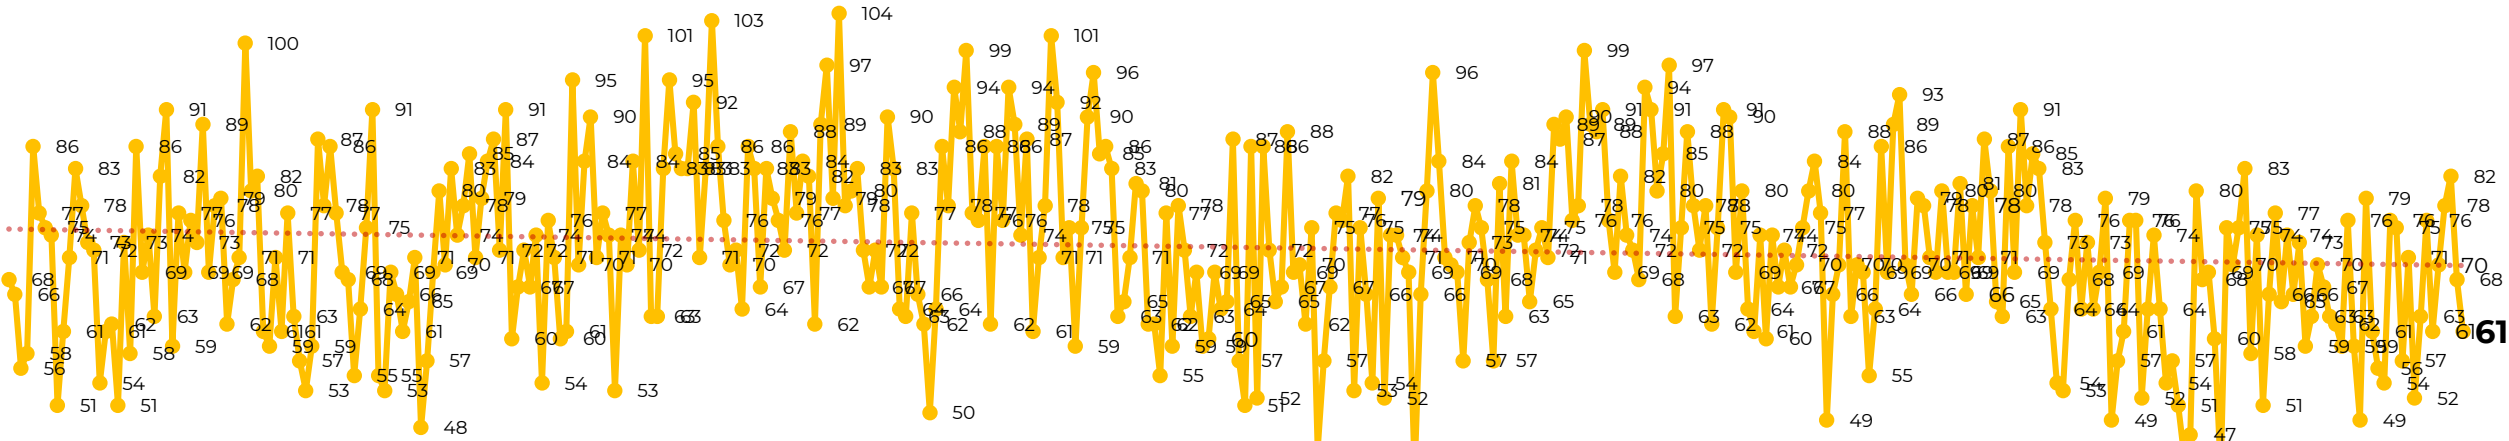

Víctimas reportadas por delito de homicidio (Fiscalías Estatales y Dependencias Federales)

Entidades	Febrero 11
Aguascalientes	0
Baja California	5
Baja California Sur	0
Campeche	0
Chiapas	0
Chihuahua	2
Ciudad de México	5
Coahuila	0
Colima	1
Durango	0
Estado de México	5
Guanajuato	13
Guerrero	1
Hidalgo	0
Jalisco	3
Michoacán	2

Entidades	Febrero 11
Morelos	2
Nayarit	1
Nuevo León	2
Oaxaca	0
Puebla	2
Querétaro	0
Quintana Roo	6
San Luis Potosí	0
Sinaloa	0
Sonora	7
Tabasco	3
Tamaulipas	0
Tlaxcala	0
Veracruz	1
Yucatán	0
Zacatecas	0
Total	61

Víctimas reportadas por delito de homicidio (Fiscalías Estatales y Dependencias Federales)

HOMICIDIOS DOLOSOS TENDENCIA MENSUAL (víctimas)

Mes	Víctimas	Promedio Diario	Días	Mes	Víctimas	Promedio Diario	Días	Mes	Víctimas	Promedio Diario	Días	Mes	Víctimas	Promedio Diario	Días	Mes	Víctimas	Promedio Diario	Días
Jul-22	2,331	75.1	31	Feb-23	1,987	70.9	28	Sep-23	2,196	73.2	30	Abr-24	2,349	78.3	30	Nov-24	2,234	74.4	30
Ago-22	2,304	74.3	31	Mar-23	2,283	73.6	31	Oct-23	2,148	69.2	31	May-24	2,410	77.7	31	Dic-24	2,026	65.3	31
Sep-22	2,329	77.6	30	Abr-23	2,159	71.9	30	Nov-23	2,101	70.0	30	Jun-24	2,363	78.7	30	Ene-25	2,037	65.7	31
Oct-22	2,481	80.0	31	May-23	2,350	75.8	31	Dic-23	2,051	66.2	31	Jul-24	2,151	69.3	31	Feb-25	739	67.1	11
Nov-22	2,071	69.0	30	Jun-23	2,303	76.7	30	Ene-24	2,127	68.6	31	Ago-24	2,143	69.1	31				
Dic-22	2,277	73.4	31	Jul-23	2,204	71.0	31	Feb-24	2,077	71.6	29	Sep-24	2,350	78	30				
Ene-23	2,303	74.3	31	Ago-23	2,216	71.4	31	Mar-24	2,192	70.7	31	Oct-24	2,293	73.9	31				

Fuente : Fiscalías, consultadas el 12/02/2025 03:00 hrs.
 1/ El reporte de homicidios inició a partir del 5 de diciembre de 2018.
 2/ Información del 11 de febrero de 2025.