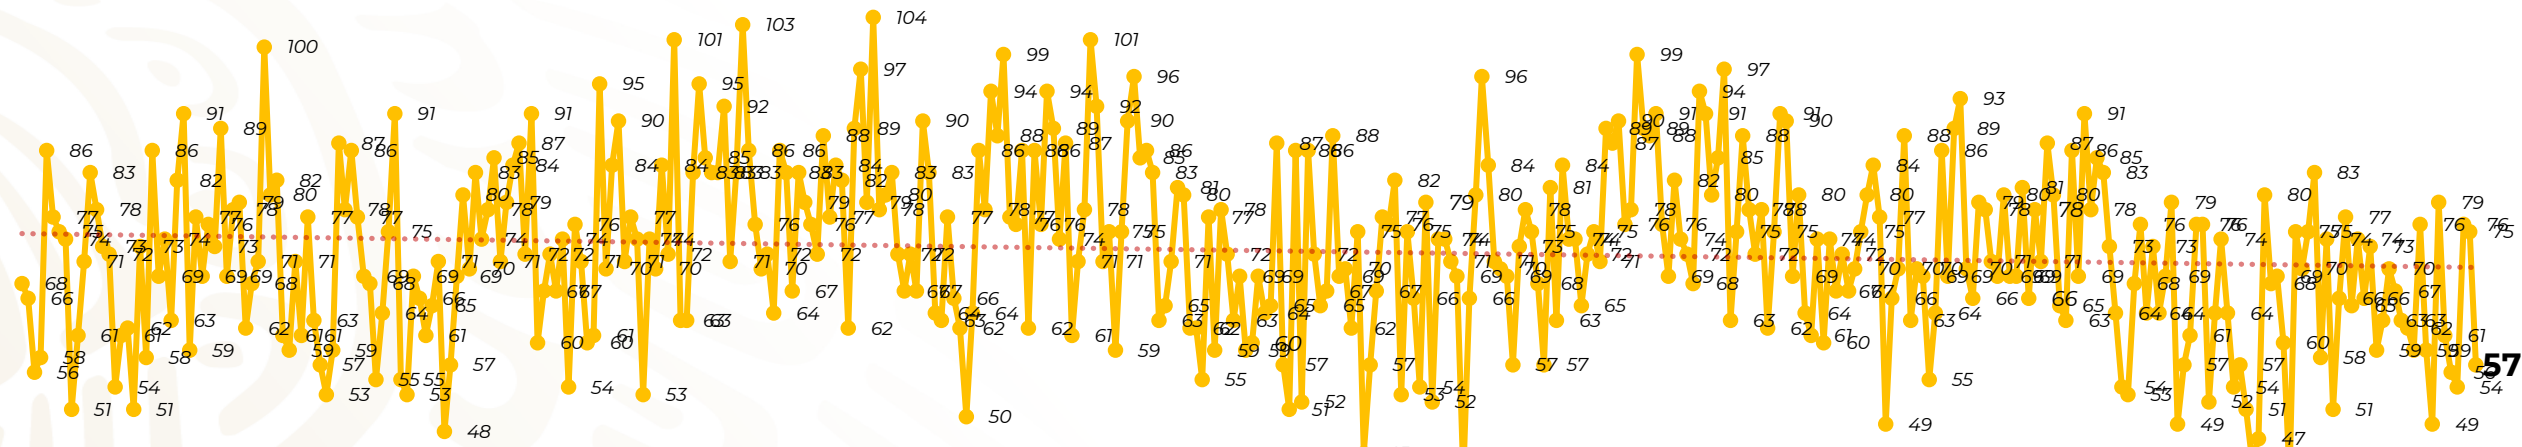

Víctimas reportadas por delito de homicidio (Fiscalías Estatales y Dependencias Federales)

Entidades	Febrero 01
<i>Aguascalientes</i>	1
<i>Baja California</i>	5
<i>Baja California Sur</i>	0
<i>Campeche</i>	2
<i>Chiapas</i>	0
<i>Chihuahua</i>	3
<i>Ciudad de México</i>	0
<i>Coahuila</i>	0
<i>Colima</i>	1
<i>Durango</i>	0
<i>Estado de México</i>	4
Guanajuato	10
<i>Guerrero</i>	3
<i>Hidalgo</i>	0
<i>Jalisco</i>	3
<i>Michoacán</i>	2

Entidades	Febrero 01
<i>Morelos</i>	3
<i>Nayarit</i>	0
<i>Nuevo León</i>	2
<i>Oaxaca</i>	2
<i>Puebla</i>	2
<i>Querétaro</i>	0
<i>Quintana Roo</i>	1
<i>San Luis Potosí</i>	0
<i>Sinaloa</i>	3
<i>Sonora</i>	4
<i>Tabasco</i>	4
<i>Tamaulipas</i>	0
<i>Tlaxcala</i>	1
<i>Veracruz</i>	0
<i>Yucatán</i>	0
<i>Zacatecas</i>	1
Total	57

Víctimas reportadas por delito de homicidio (Fiscalías Estatales y Dependencias Federales)

HOMICIDIOS DOLOSOS TENDENCIA MENSUAL (víctimas)

Mes	Víctimas	Promedio Diario	Días	Mes	Víctimas	Promedio Diario	Días	Mes	Víctimas	Promedio Diario	Días	Mes	Víctimas	Promedio Diario	Días	Mes	Víctimas	Promedio Diario	Días
Jul-22	2,331	75.1	31	Feb-23	1,987	70.9	28	Sep-23	2,196	73.2	30	Abr-24	2,349	78.3	30	Nov-24	2,234	74.4	30
Ago-22	2,304	74.3	31	Mar-23	2,283	73.6	31	Oct-23	2,148	69.2	31	May-24	2,410	77.7	31	Dic-24	2,026	65.3	31
Sep-22	2,329	77.6	30	Abr-23	2,159	71.9	30	Nov-23	2,101	70.0	30	Jun-24	2,363	78.7	30	Ene-25	2,037	65.7	31
Oct-22	2,481	80.0	31	May-23	2,350	75.8	31	Dic-23	2,051	66.2	31	Jul-24	2,151	69.3	31	Feb-25	57	57.0	01
Nov-22	2,071	69.0	30	Jun-23	2,303	76.7	30	Ene-24	2,127	68.6	31	Ago-24	2,143	69.1	31				
Dic-22	2,277	73.4	31	Jul-23	2,204	71.0	31	Feb-24	2,077	71.6	29	Sep-24	2,350	78	30				
Ene-23	2,303	74.3	31	Ago-23	2,216	71.4	31	Mar-24	2,192	70.7	31	Oct-24	2,293	73.9	31				