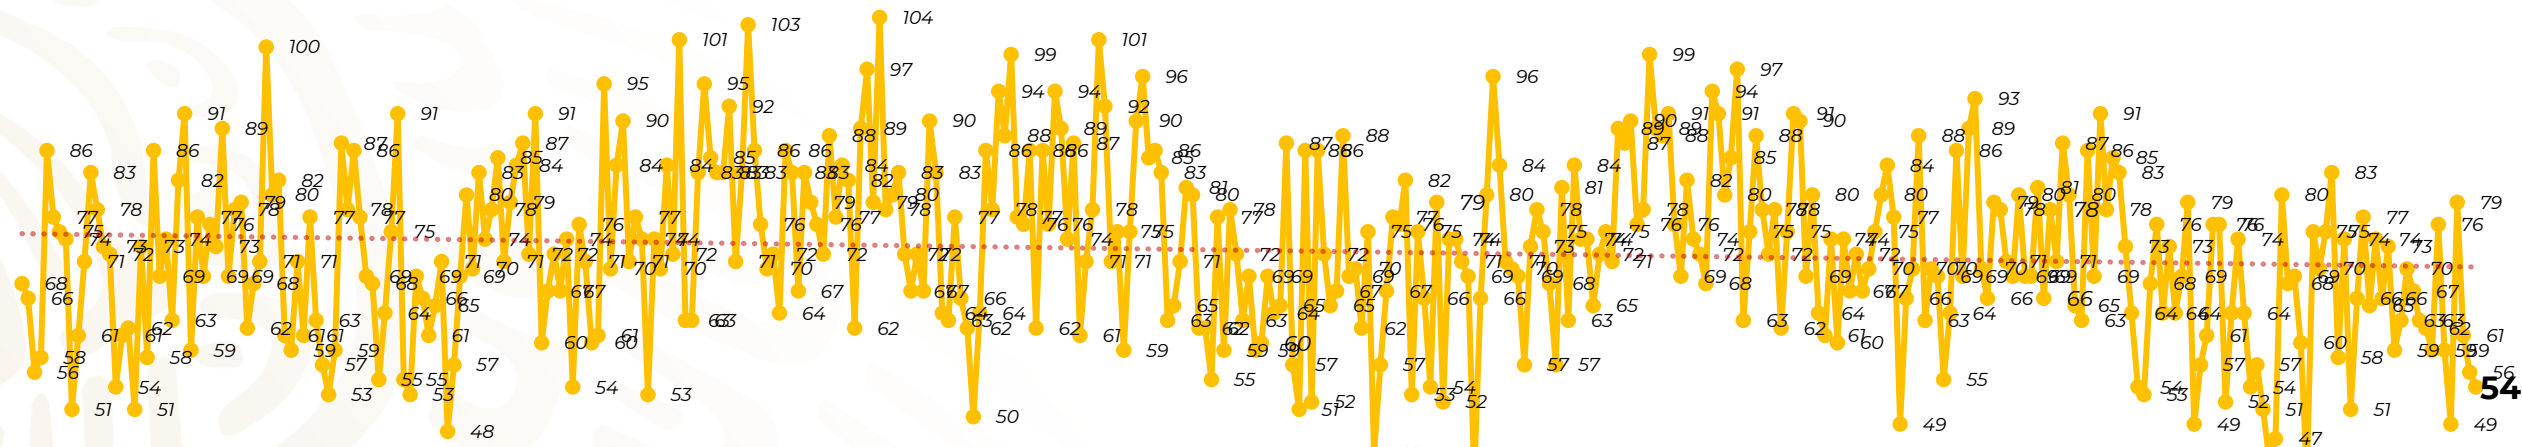

## Víctimas reportadas por delito de homicidio (Fiscalías Estatales y Dependencias Federales)

Entidades	Enero 29
<i>Aguascalientes</i>	0
<i>Baja California</i>	5
<i>Baja California Sur</i>	0
<i>Campeche</i>	0
<i>Chiapas</i>	2
<i>Chihuahua</i>	1
<i>Ciudad de México</i>	1
<i>Coahuila</i>	2
<i>Colima</i>	0
<i>Durango</i>	0
<i>Estado de México</i>	2
<b>Guanajuato</b>	<b>18</b>
<i>Guerrero</i>	0
<i>Hidalgo</i>	0
<i>Jalisco</i>	2
<i>Michoacán</i>	0

Entidades	Enero 29
<i>Morelos</i>	2
<i>Nayarit</i>	2
<i>Nuevo León</i>	0
<i>Oaxaca</i>	4
<i>Puebla</i>	1
<i>Querétaro</i>	0
<i>Quintana Roo</i>	1
<i>San Luis Potosí</i>	2
<i>Sinaloa</i>	4
<i>Sonora</i>	3
<i>Tabasco</i>	0
<i>Tamaulipas</i>	0
<i>Tlaxcala</i>	0
<i>Veracruz</i>	1
<i>Yucatán</i>	1
<i>Zacatecas</i>	0
<b>Total</b>	<b>54</b>

## HOMICIDIOS DOLOSOS TENDENCIA MENSUAL (víctimas)

Mes	Víctimas	Promedio Diario	Días	Mes	Víctimas	Promedio Diario	Días	Mes	Víctimas	Promedio Diario	Días	Mes	Víctimas	Promedio Diario	Días	Mes	Víctimas	Promedio Diario	Días
Jul-22	2,331	75.1	31	Feb-23	1,987	70.9	28	Sep-23	2,196	73.2	30	Abr-24	2,349	78.3	30	Nov-24	2,234	74.4	30
Ago-22	2,304	74.3	31	Mar-23	2,283	73.6	31	Oct-23	2,148	69.2	31	May-24	2,410	77.7	31	Dic-24	2,026	65.3	31
Sep-22	2,329	77.6	30	Abr-23	2,159	71.9	30	Nov-23	2,101	70.0	30	Jun-24	2,363	78.7	30	Ene-25	1,886	65.0	29
Oct-22	2,481	80.0	31	May-23	2,350	75.8	31	Dic-23	2,051	66.2	31	Jul-24	2,151	69.3	31				
Nov-22	2,071	69.0	30	Jun-23	2,303	76.7	30	Ene-24	2,127	68.6	31	Ago-24	2,143	69.1	31				
Dic-22	2,277	73.4	31	Jul-23	2,204	71.0	31	Feb-24	2,077	71.6	29	Sep-24	2,350	78	30				
Ene-23	2,303	74.3	31	Ago-23	2,216	71.4	31	Mar-24	2,192	70.7	31	Oct-24	2,293	73.9	31				