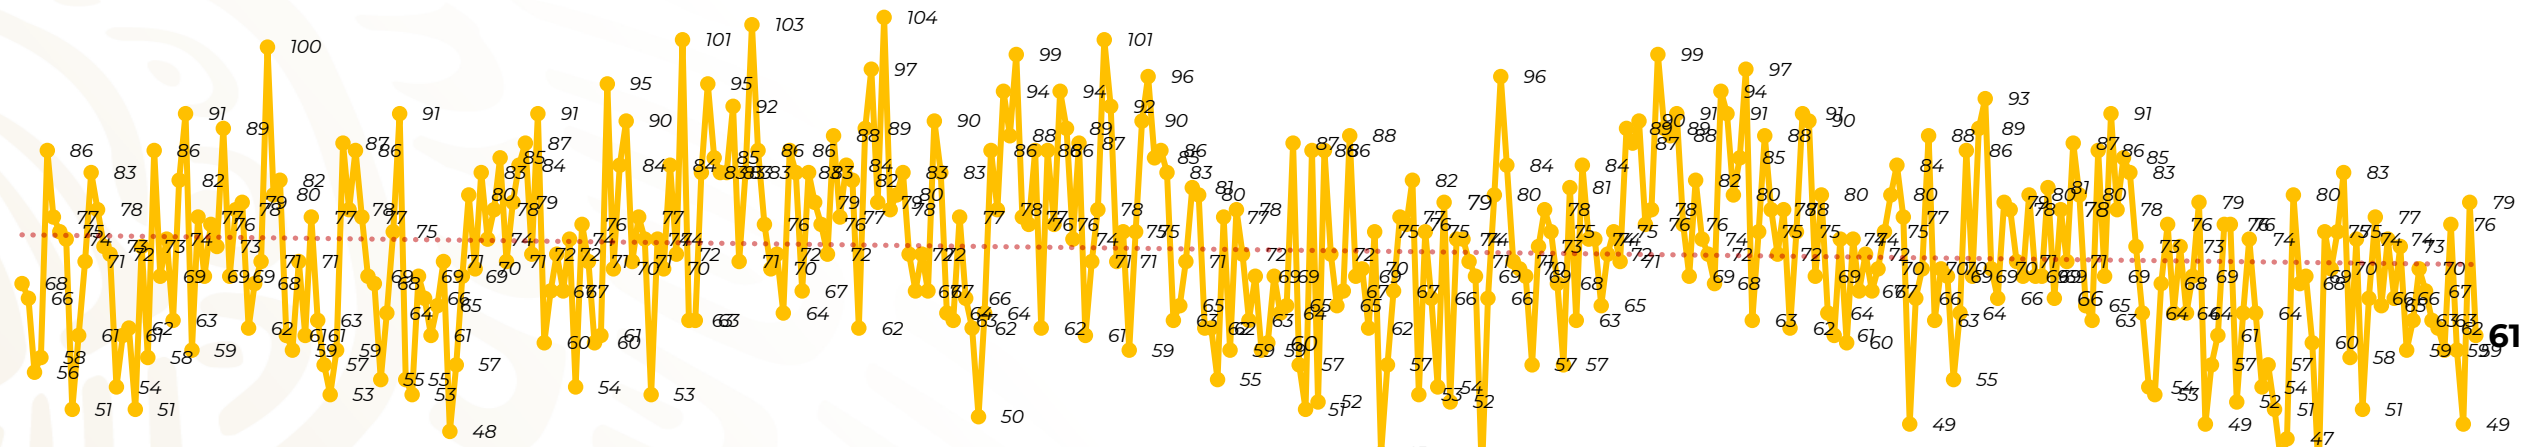

Víctimas reportadas por delito de homicidio (Fiscalías Estatales y Dependencias Federales)

Entidades	Enero 27
<i>Aguascalientes</i>	0
Baja California	8
<i>Baja California Sur</i>	0
<i>Campeche</i>	0
<i>Chiapas</i>	1
<i>Chihuahua</i>	1
<i>Ciudad de México</i>	3
<i>Coahuila</i>	1
<i>Colima</i>	3
<i>Durango</i>	0
<i>Estado de México</i>	5
Guanajuato	10
<i>Guerrero</i>	3
<i>Hidalgo</i>	2
<i>Jalisco</i>	2
Michoacán	7

Entidades	Enero 27
<i>Morelos</i>	3
<i>Nayarit</i>	1
<i>Nuevo León</i>	4
<i>Oaxaca</i>	4
<i>Puebla</i>	0
<i>Querétaro</i>	0
<i>Quintana Roo</i>	0
<i>San Luis Potosí</i>	1
<i>Sinaloa</i>	2
<i>Sonora</i>	0
<i>Tabasco</i>	0
<i>Tamaulipas</i>	0
<i>Tlaxcala</i>	0
<i>Veracruz</i>	0
<i>Yucatán</i>	0
<i>Zacatecas</i>	0
Total	61

Víctimas reportadas por delito de homicidio (Fiscalías Estatales y Dependencias Federales)

HOMICIDIOS DOLOSOS TENDENCIA MENSUAL (víctimas)

Mes	Víctimas	Promedio Diario	Días	Mes	Víctimas	Promedio Diario	Días	Mes	Víctimas	Promedio Diario	Días	Mes	Víctimas	Promedio Diario	Días	Mes	Víctimas	Promedio Diario	Días	
Jul-22	2,331	75.1	31	Feb-23	1,987	70.9	28	Sep-23	2,196	73.2	30	Abr-24	2,349	78.3	30	Nov-24	2,234	74.4	30	
Ago-22	2,304	74.3	31	Mar-23	2,283	73.6	31	Oct-23	2,148	69.2	31	May-24	2,410	77.7	31	Dic-24	2,026	65.3	31	
Sep-22	2,329	77.6	30	Abr-23	2,159	71.9	30	Nov-23	2,101	70.0	30	Jun-24	2,363	78.7	30	Ene-25	1,776	65.7	27	
Oct-22	2,481	80.0	31	May-23	2,350	75.8	31	Dic-23	2,051	66.2	31	Jul-24	2,151	69.3	31					
Nov-22	2,071	69.0	30	Jun-23	2,303	76.7	30	Ene-24	2,127	68.6	31	Ago-24	2,143	69.1	31					
Dic-22	2,277	73.4	31	Jul-23	2,204	71.0	31	Feb-24	2,077	71.6	29	Sep-24	2,350	78	30					
Ene-23	2,303	74.3	31	Ago-23	2,216	71.4	31	Mar-24	2,192	70.7	31	Oct-24	2,293	73.9	31					