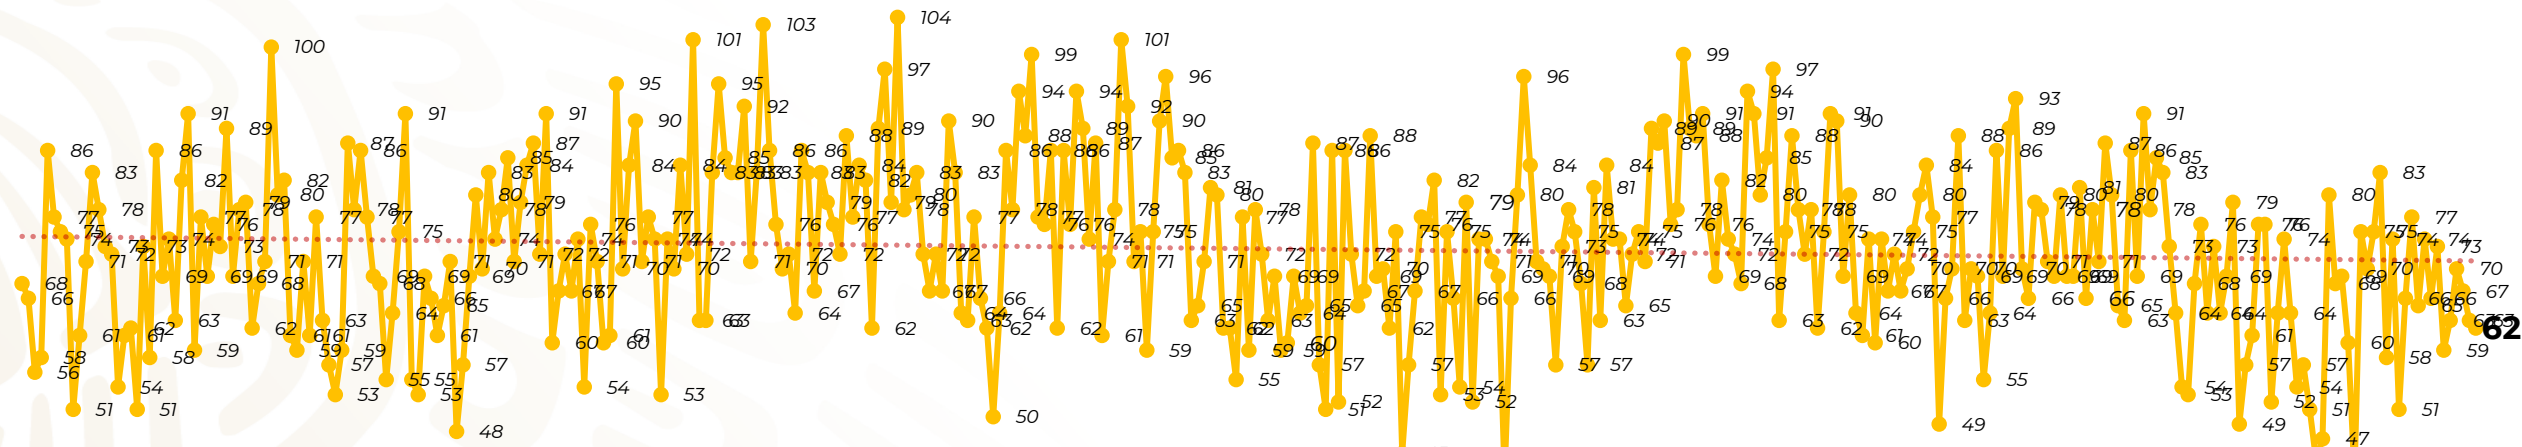

## Víctimas reportadas por delito de homicidio (Fiscalías Estatales y Dependencias Federales)

Entidades	Enero 21
<i>Aguascalientes</i>	0
<b>Baja California</b>	<b>7</b>
<i>Baja California Sur</i>	1
<i>Campeche</i>	0
<i>Chiapas</i>	1
<i>Chihuahua</i>	3
<i>Ciudad de México</i>	1
<i>Coahuila</i>	0
<i>Colima</i>	0
<i>Durango</i>	0
<i>Estado de México</i>	4
<b>Guanajuato</b>	<b>5</b>
<b>Guerrero</b>	<b>8</b>
<i>Hidalgo</i>	1
<i>Jalisco</i>	5
<b>Michoacán</b>	<b>8</b>

Entidades	Enero 21
<i>Morelos</i>	2
<i>Nayarit</i>	3
<i>Nuevo León</i>	3
<i>Oaxaca</i>	1
<i>Puebla</i>	0
<i>Querétaro</i>	0
<i>Quintana Roo</i>	0
<i>San Luis Potosí</i>	0
<i>Sinaloa</i>	2
<i>Sonora</i>	1
<i>Tabasco</i>	3
<i>Tamaulipas</i>	0
<i>Tlaxcala</i>	0
<i>Veracruz</i>	3
<i>Yucatán</i>	0
<i>Zacatecas</i>	0
<b>Total</b>	<b>62</b>

## HOMICIDIOS DOLOSOS TENDENCIA MENSUAL (víctimas)

Mes	Víctimas	Promedio Diario	Días	Mes	Víctimas	Promedio Diario	Días	Mes	Víctimas	Promedio Diario	Días	Mes	Víctimas	Promedio Diario	Días	Mes	Víctimas	Promedio Diario	Días
Jul-22	2,331	75.1	31	Feb-23	1,987	70.9	28	Sep-23	2,196	73.2	30	Abr-24	2,349	78.3	30	Nov-24	2,234	74.4	30
Ago-22	2,304	74.3	31	Mar-23	2,283	73.6	31	Oct-23	2,148	69.2	31	May-24	2,410	77.7	31	Dic-24	2,026	65.3	31
Sep-22	2,329	77.6	30	Abr-23	2,159	71.9	30	Nov-23	2,101	70.0	30	Jun-24	2,363	78.7	30	Ene-25	1,393	66.3	21
Oct-22	2,481	80.0	31	May-23	2,350	75.8	31	Dic-23	2,051	66.2	31	Jul-24	2,151	69.3	31				
Nov-22	2,071	69.0	30	Jun-23	2,303	76.7	30	Ene-24	2,127	68.6	31	Ago-24	2,143	69.1	31				
Dic-22	2,277	73.4	31	Jul-23	2,204	71.0	31	Feb-24	2,077	71.6	29	Sep-24	2,350	78	30				
Ene-23	2,303	74.3	31	Ago-23	2,216	71.4	31	Mar-24	2,192	70.7	31	Oct-24	2,293	73.9	31				