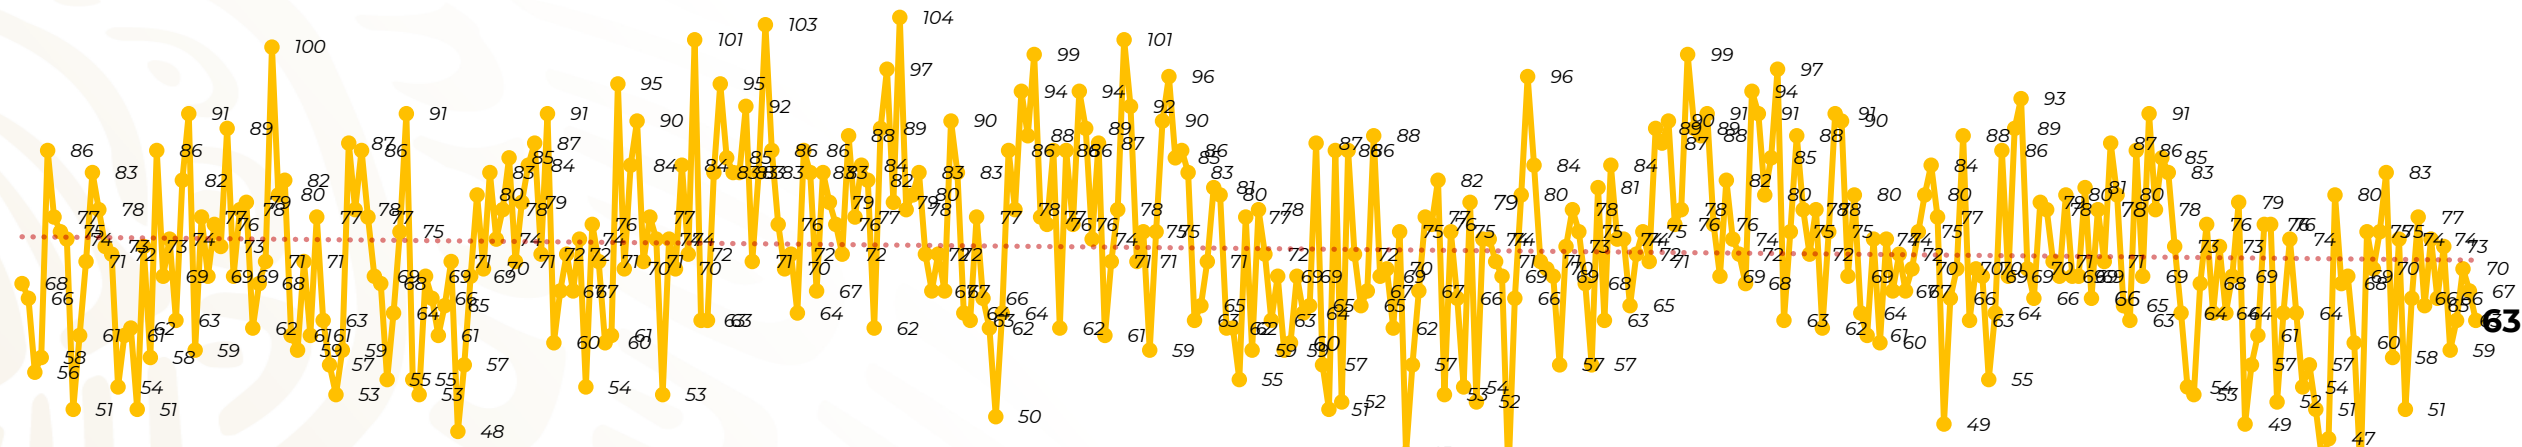

## Víctimas reportadas por delito de homicidio (Fiscalías Estatales y Dependencias Federales)

Entidades	Enero 20
<i>Aguascalientes</i>	0
<b>Baja California</b>	<b>8</b>
<i>Baja California Sur</i>	0
<i>Campeche</i>	0
<i>Chiapas</i>	3
<i>Chihuahua</i>	0
<i>Ciudad de México</i>	2
<i>Coahuila</i>	0
<i>Colima</i>	0
<i>Durango</i>	0
<i>Estado de México</i>	5
<i>Guanajuato</i>	4
<i>Guerrero</i>	1
<i>Hidalgo</i>	1
<i>Jalisco</i>	4
<i>Michoacán</i>	3

Entidades	Enero 20
<i>Morelos</i>	2
<i>Nayarit</i>	1
<i>Nuevo León</i>	5
<i>Oaxaca</i>	4
<i>Puebla</i>	1
<i>Querétaro</i>	0
<b>Quintana Roo</b>	<b>6</b>
<i>San Luis Potosí</i>	1
<i>Sinaloa</i>	3
<i>Sonora</i>	3
<i>Tabasco</i>	2
<i>Tamaulipas</i>	0
<i>Tlaxcala</i>	1
<i>Veracruz</i>	1
<i>Yucatán</i>	0
<i>Zacatecas</i>	2
<b>Total</b>	<b>63</b>

## HOMICIDIOS DOLOSOS TENDENCIA MENSUAL (víctimas)

Mes	Víctimas	Promedio Diario	Días	Mes	Víctimas	Promedio Diario	Días	Mes	Víctimas	Promedio Diario	Días	Mes	Víctimas	Promedio Diario	Días	Mes	Víctimas	Promedio Diario	Días
Jul-22	2,331	75.1	31	Feb-23	1,987	70.9	28	Sep-23	2,196	73.2	30	Abr-24	2,349	78.3	30	Nov-24	2,234	74.4	30
Ago-22	2,304	74.3	31	Mar-23	2,283	73.6	31	Oct-23	2,148	69.2	31	May-24	2,410	77.7	31	Dic-24	2,026	65.3	31
Sep-22	2,329	77.6	30	Abr-23	2,159	71.9	30	Nov-23	2,101	70.0	30	Jun-24	2,363	78.7	30	Ene-25	1,331	66.5	20
Oct-22	2,481	80.0	31	May-23	2,350	75.8	31	Dic-23	2,051	66.2	31	Jul-24	2,151	69.3	31				
Nov-22	2,071	69.0	30	Jun-23	2,303	76.7	30	Ene-24	2,127	68.6	31	Ago-24	2,143	69.1	31				
Dic-22	2,277	73.4	31	Jul-23	2,204	71.0	31	Feb-24	2,077	71.6	29	Sep-24	2,350	78	30				
Ene-23	2,303	74.3	31	Ago-23	2,216	71.4	31	Mar-24	2,192	70.7	31	Oct-24	2,293	73.9	31				