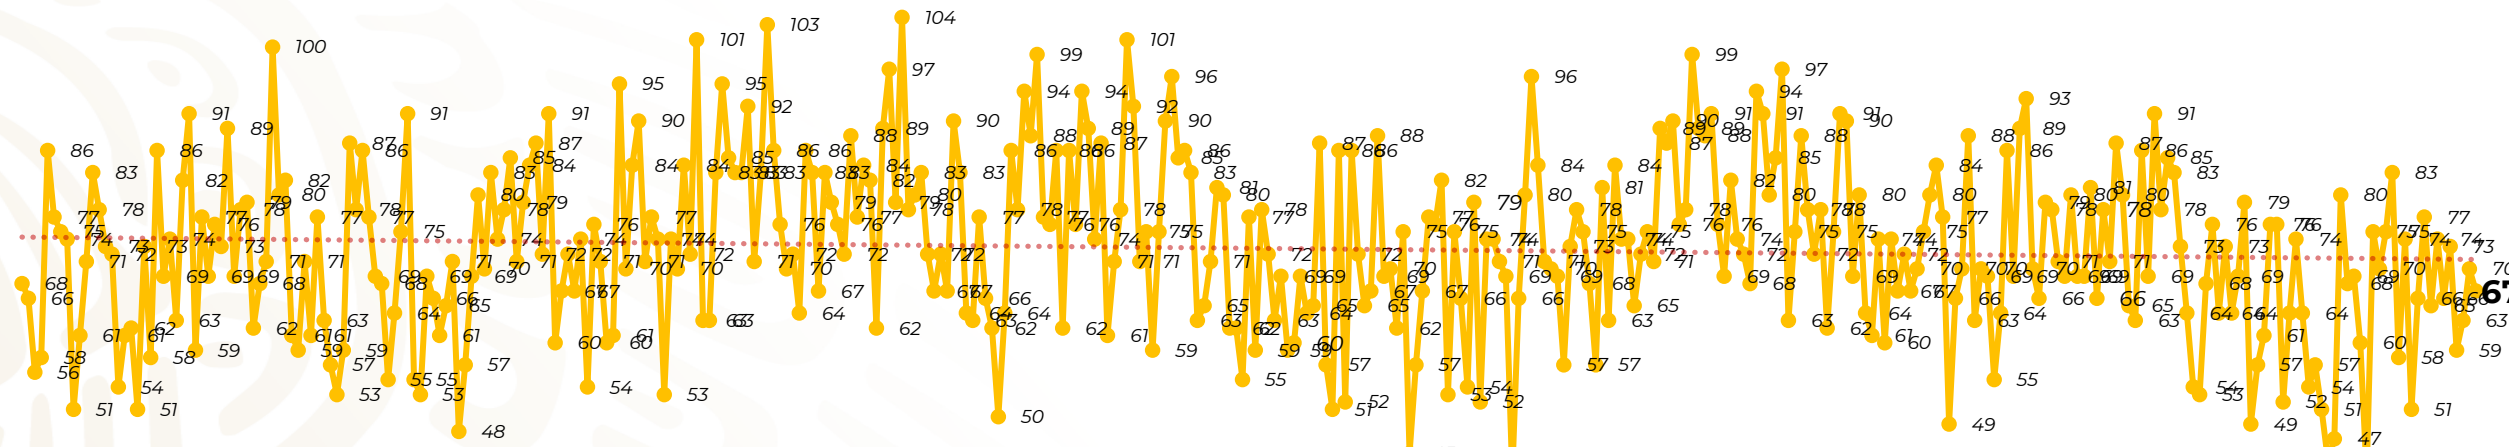

Víctimas reportadas por delito de homicidio (Fiscalías Estatales y Dependencias Federales)

Entidades	Enero 19
<i>Aguascalientes</i>	0
Baja California	6
<i>Baja California Sur</i>	0
<i>Campeche</i>	1
<i>Chiapas</i>	0
<i>Chihuahua</i>	1
<i>Ciudad de México</i>	1
<i>Coahuila</i>	0
<i>Colima</i>	1
<i>Durango</i>	0
<i>Estado de México</i>	4
Guanajuato	8
<i>Guerrero</i>	2
<i>Hidalgo</i>	0
<i>Jalisco</i>	3
Michoacán	7

Víctimas reportadas por delito de homicidio (Fiscalías Estatales y Dependencias Federales)

HOMICIDIOS DOLOSOS TENDENCIA MENSUAL (víctimas)

Mes	Víctimas	Promedio Diario	Días	Mes	Víctimas	Promedio Diario	Días	Mes	Víctimas	Promedio Diario	Días	Mes	Víctimas	Promedio Diario	Días	Mes	Víctimas	Promedio Diario	Días
Jul-22	2,331	75.1	31	Feb-23	1,987	70.9	28	Sep-23	2,196	73.2	30	Abr-24	2,349	78.3	30	Nov-24	2,234	74.4	30
Ago-22	2,304	74.3	31	Mar-23	2,283	73.6	31	Oct-23	2,148	69.2	31	May-24	2,410	77.7	31	Dic-24	2,026	65.3	31
Sep-22	2,329	77.6	30	Abr-23	2,159	71.9	30	Nov-23	2,101	70.0	30	Jun-24	2,363	78.7	30	Ene-25	1,268	66.7	19
Oct-22	2,481	80.0	31	May-23	2,350	75.8	31	Dic-23	2,051	66.2	31	Jul-24	2,151	69.3	31				
Nov-22	2,071	69.0	30	Jun-23	2,303	76.7	30	Ene-24	2,127	68.6	31	Ago-24	2,143	69.1	31				
Dic-22	2,277	73.4	31	Jul-23	2,204	71.0	31	Feb-24	2,077	71.6	29	Sep-24	2,350	78	30				
Ene-23	2,303	74.3	31	Ago-23	2,216	71.4	31	Mar-24	2,192	70.7	31	Oct-24	2,293	73.9	31				